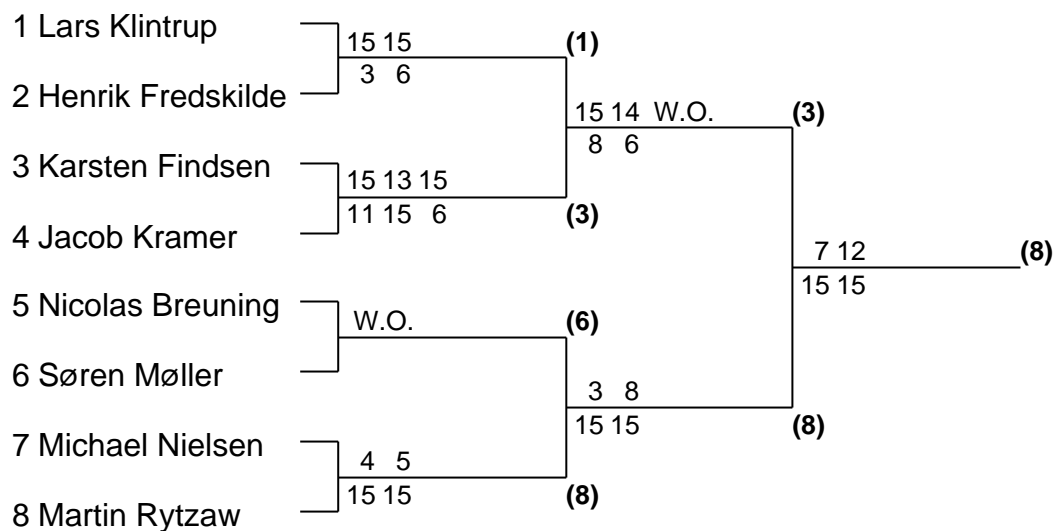

Herresingle Senior-Mesterrække