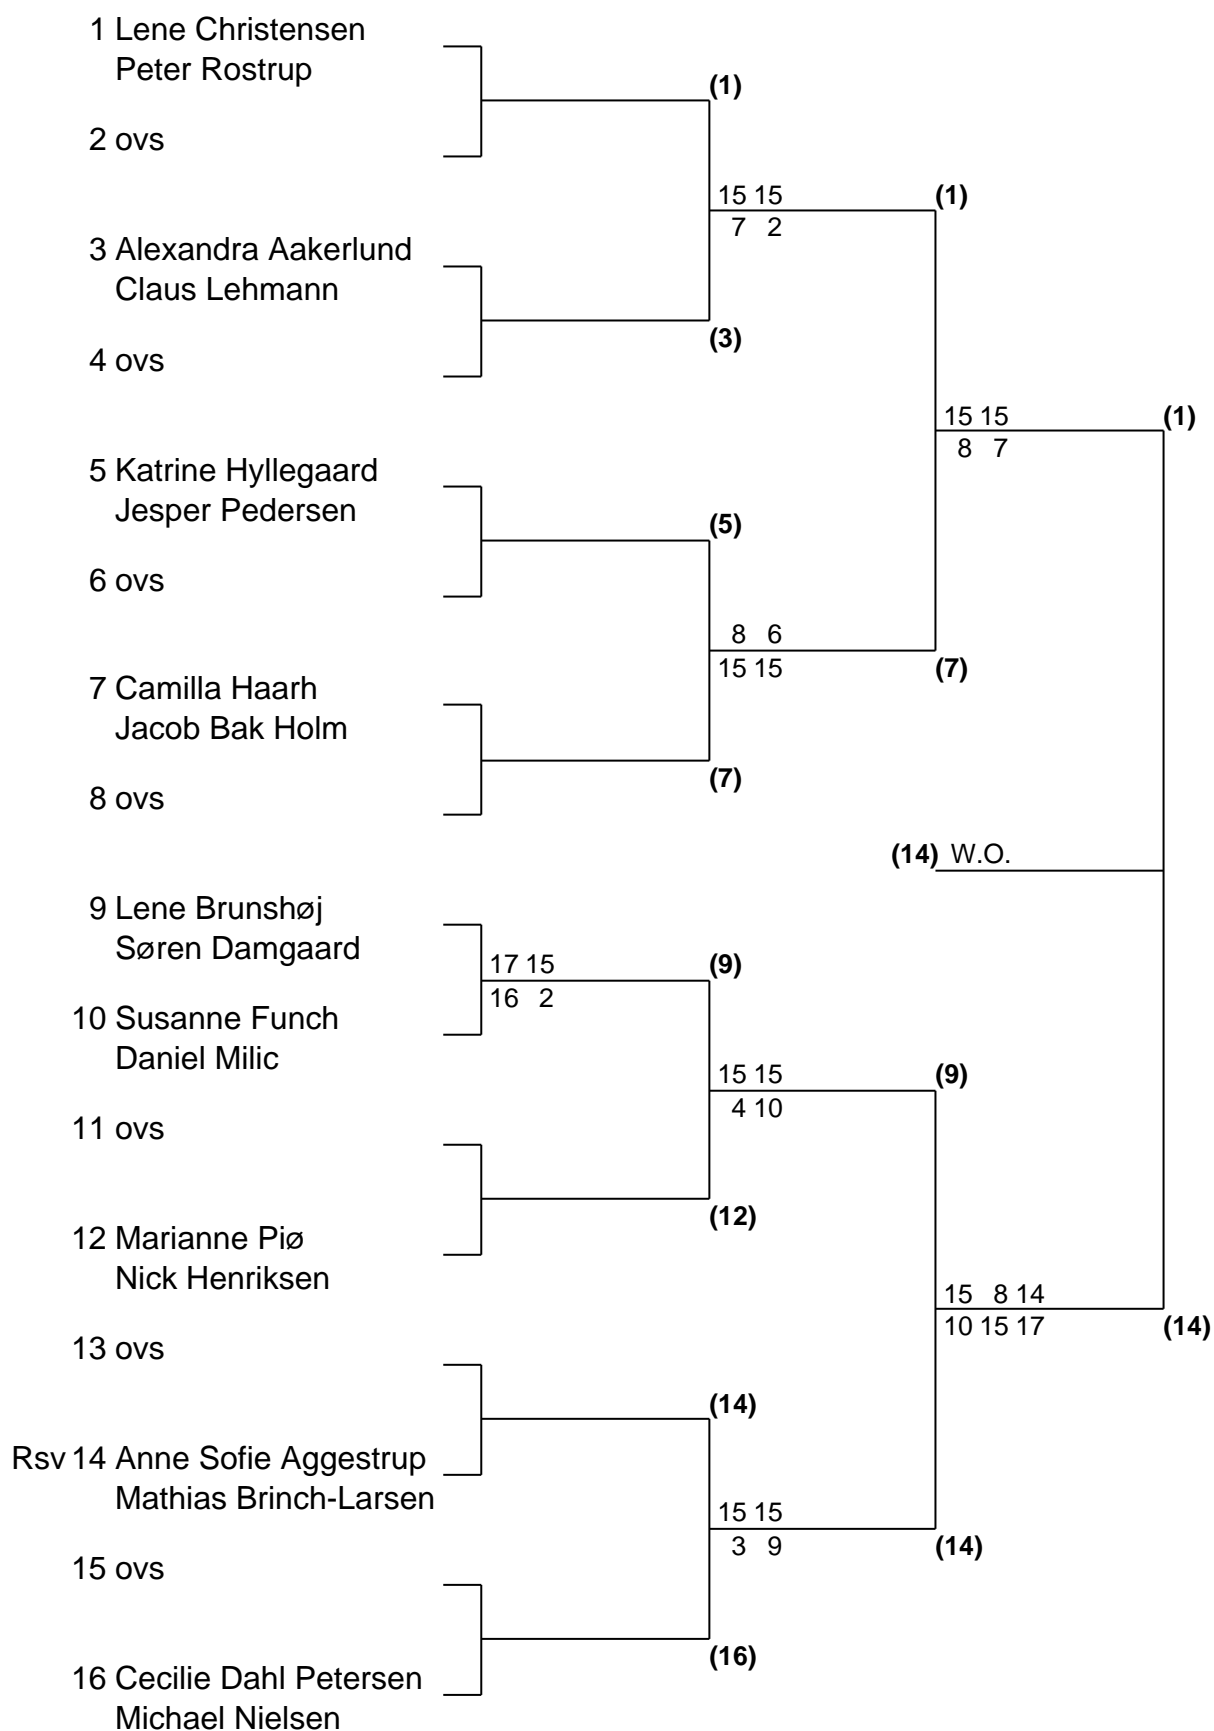

Herredouble Senior-A række

Damesingle Senior-A række

Damedouble Senior-A række

Mixed double Senior-A række

Herresingle Senior-B række

Herredouble Senior-B række Pulje 1

- | | | |
|-------------------|----|-------------------------|
| 1 Kim Mathiasen | 2. | 1-2 10/15 15/13 15/2(1) |
| Jens Malmstedt | | 1-3 15/9 15/4 (3) |
| | | 2-3 15/17 15/9 15/9(3) |
| 2 John Pingel | 3. | |
| Finn Christiansen | | |
| 3 Stig W Jensen | 1. | |
| Sven Bo Madsen | | |

Finale lørdag mellem nr. 1 og nr. 2 i puljen

- | | | |
|-----------------|-------|-----------|
| 3 Stig W Jensen | | |
| Sven Bo Madsen | ----- | 15 12 8 |
| | | ----- (1) |
| 1 Kim Mathiasen | ----- | 7 15 15 |
| Jens Malmstedt | | |