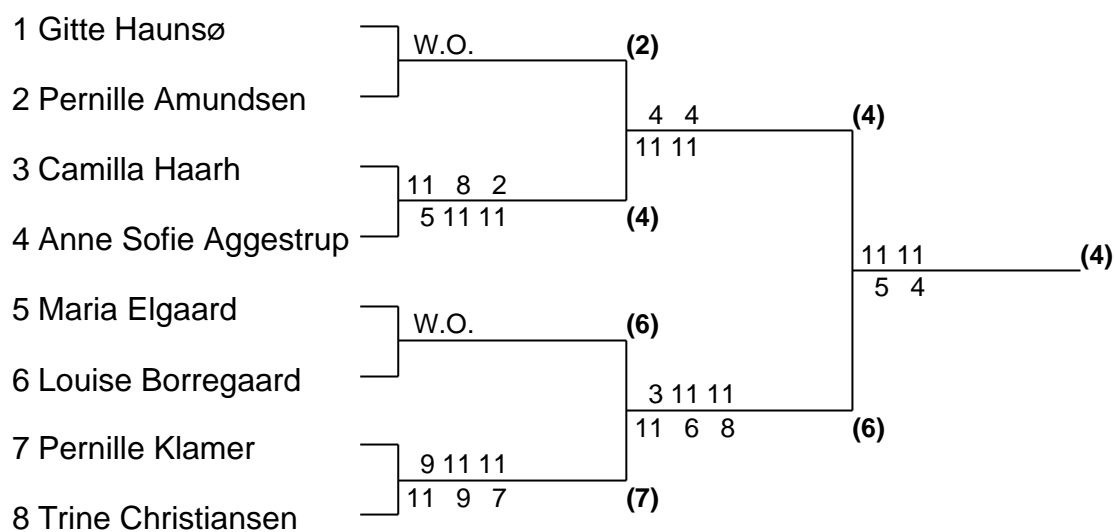

Damesingle Senior-Mesterrække