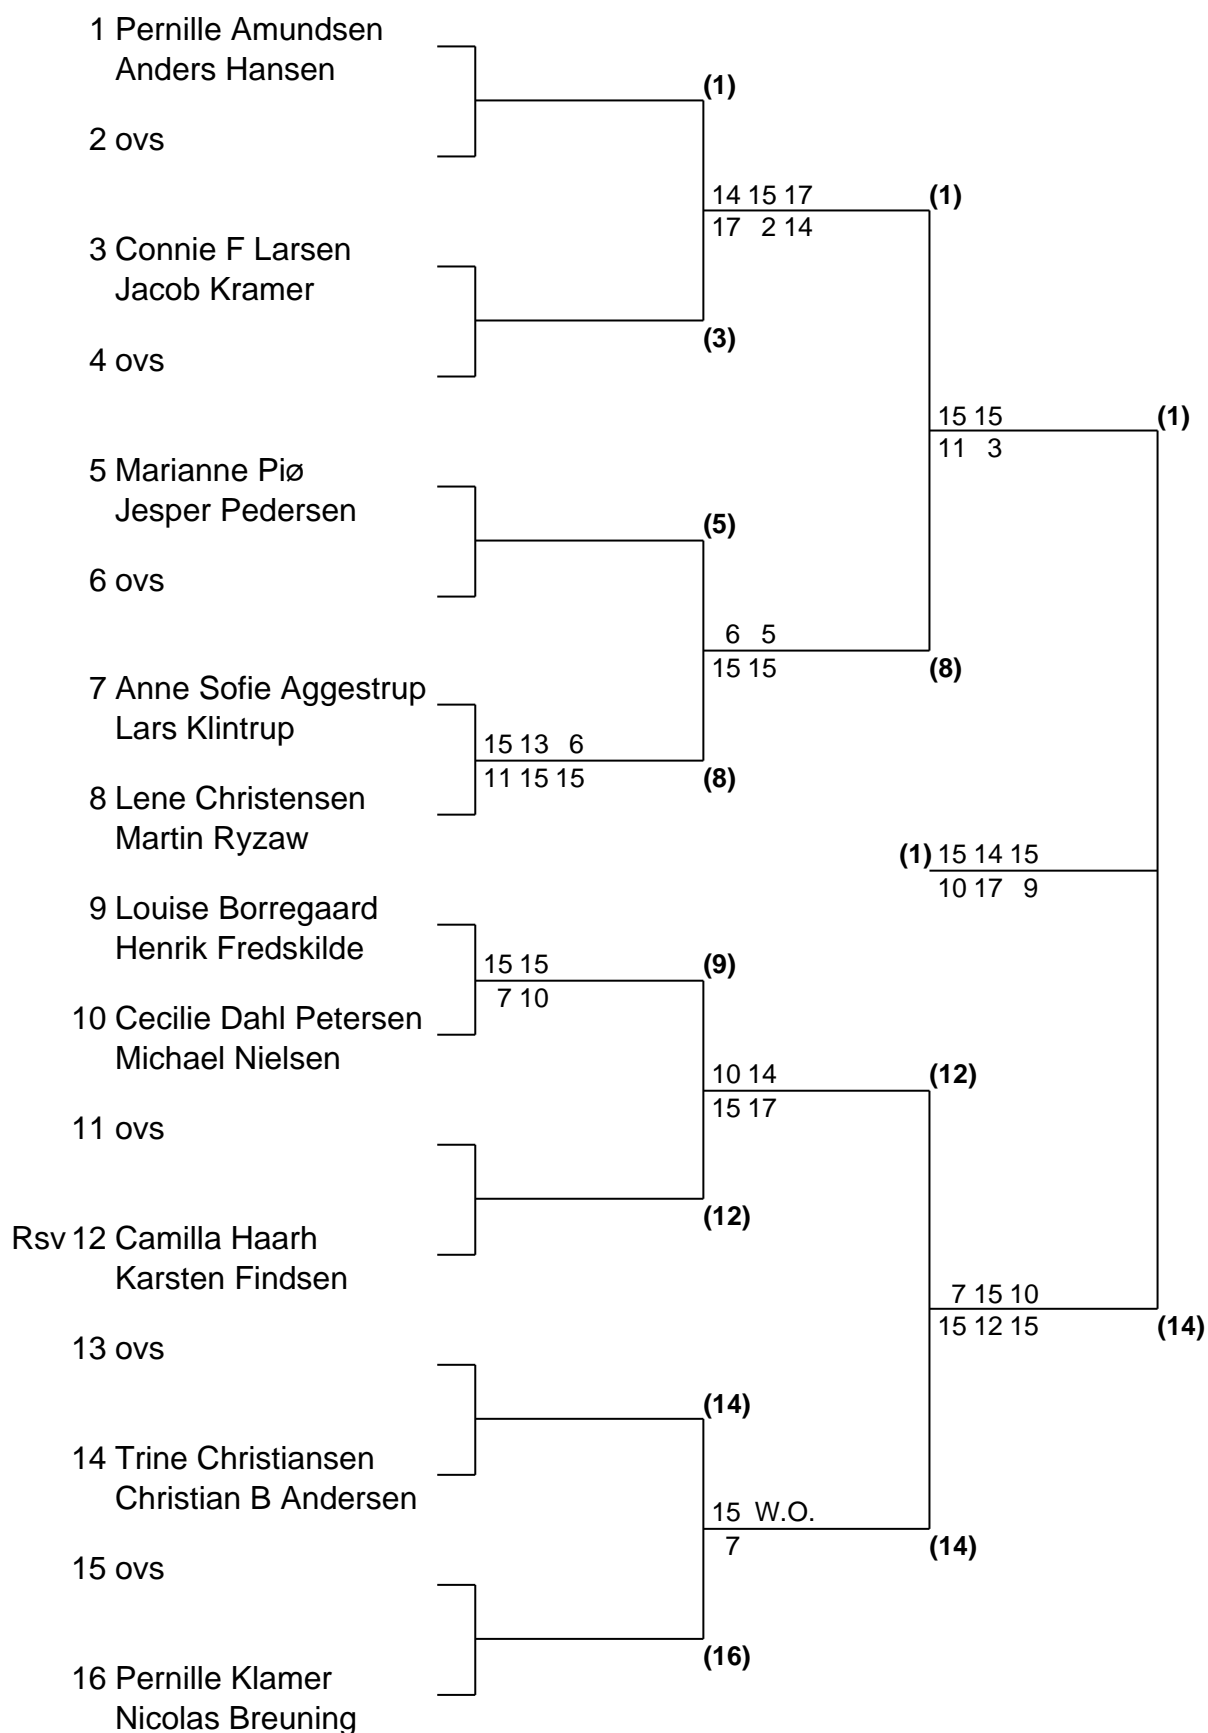

Mixed double Senior-Mesterrække