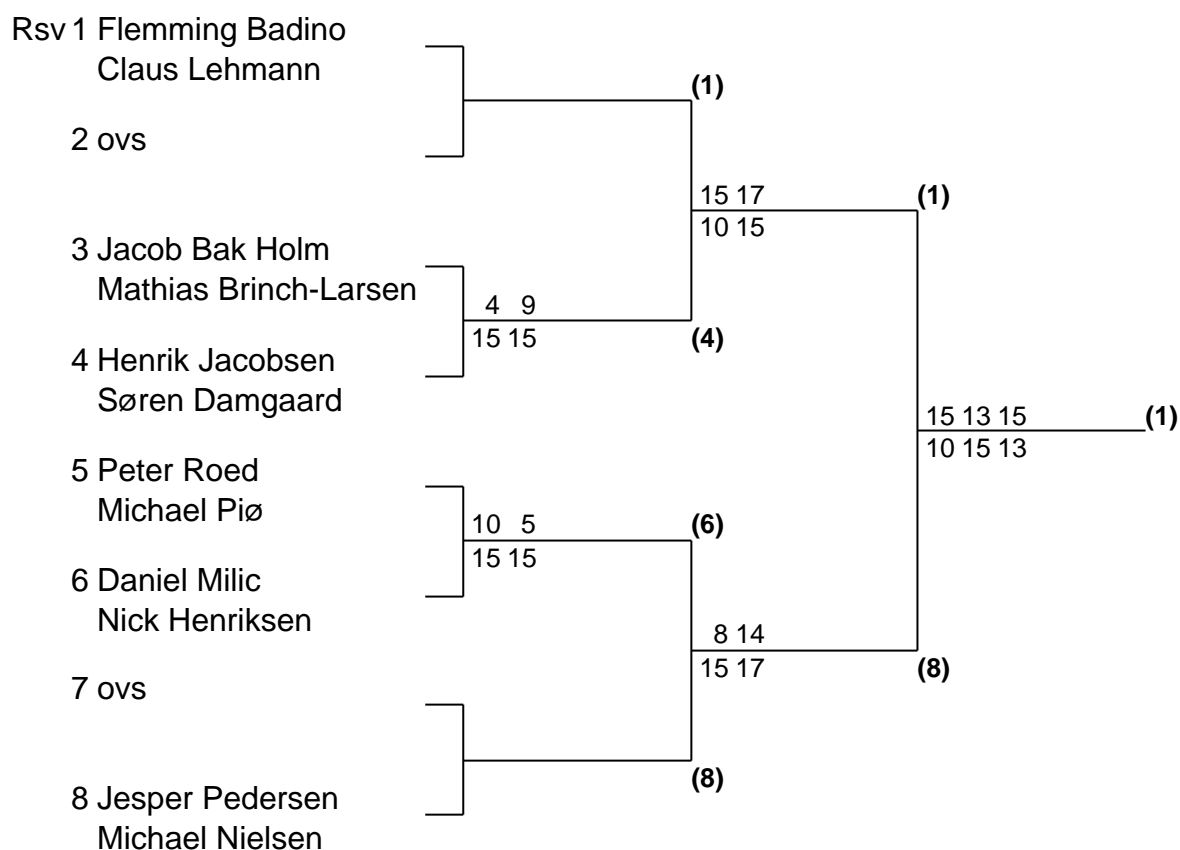

Herredouble Senior-A række