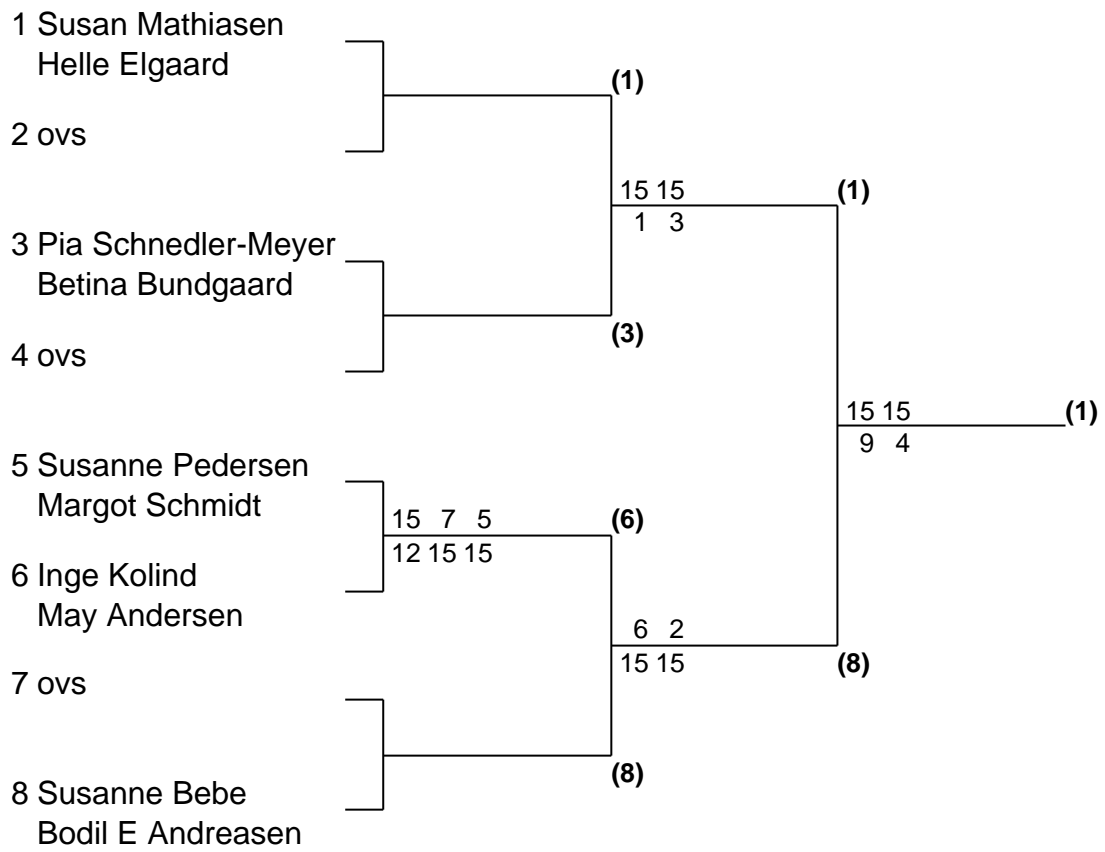

3 Steen Jensen Lars Madsen	----- 12 15 15	----- (3)
1 Bent Harlø Jakob Hjortkjær	----- 15 13 8	

Herresingle Veteran 40-A

Herredouble Veteran 40-A

Damedouble Veteran 40-A

Finale lørdag mellem nr. 1 og nr. 2 i puljen