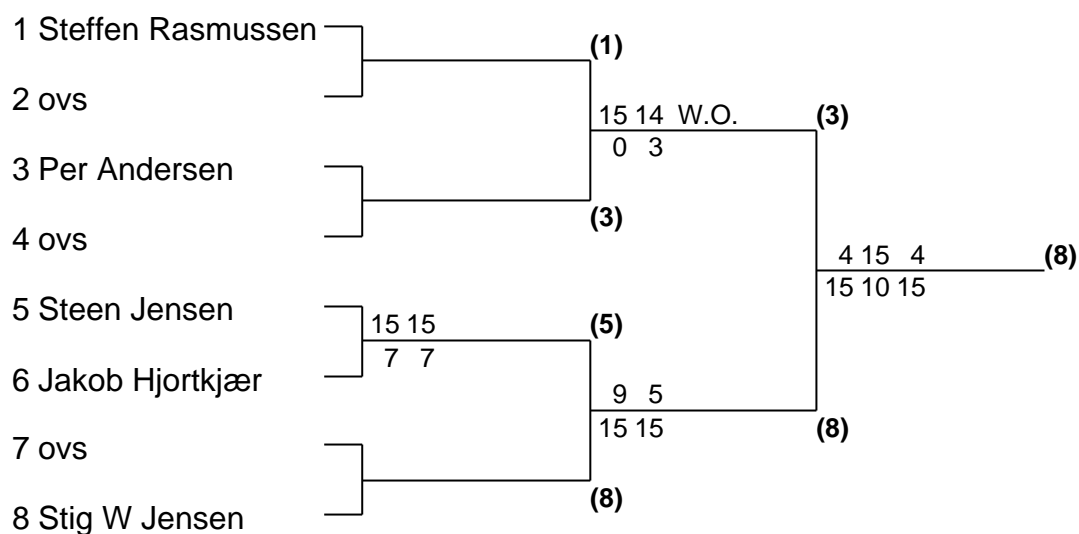

Herredouble Senior-A række

Damesingle Senior-A række

Damedouble Senior-A række

Mixed double Senior-A række

Herresingle Senior-B række

Herredouble Senior-B række Pulje 1

- | | | |
|-------------------|----|-------------------------|
| 1 Kim Mathiasen | 2. | 1-2 10/15 15/13 15/2(1) |
| Jens Malmstedt | | 1-3 15/9 15/4 (3) |
| | | 2-3 15/17 15/9 15/9(3) |
| 2 John Pingel | 3. | |
| Finn Christiansen | | |
| 3 Stig W Jensen | 1. | |
| Sven Bo Madsen | | |

Finale lørdag mellem nr. 1 og nr. 2 i puljen

- | | | |
|-----------------|-------|-----------|
| 3 Stig W Jensen | | |
| Sven Bo Madsen | ----- | 15 12 8 |
| | | ----- (1) |
| 1 Kim Mathiasen | ----- | 7 15 15 |
| Jens Malmstedt | | |