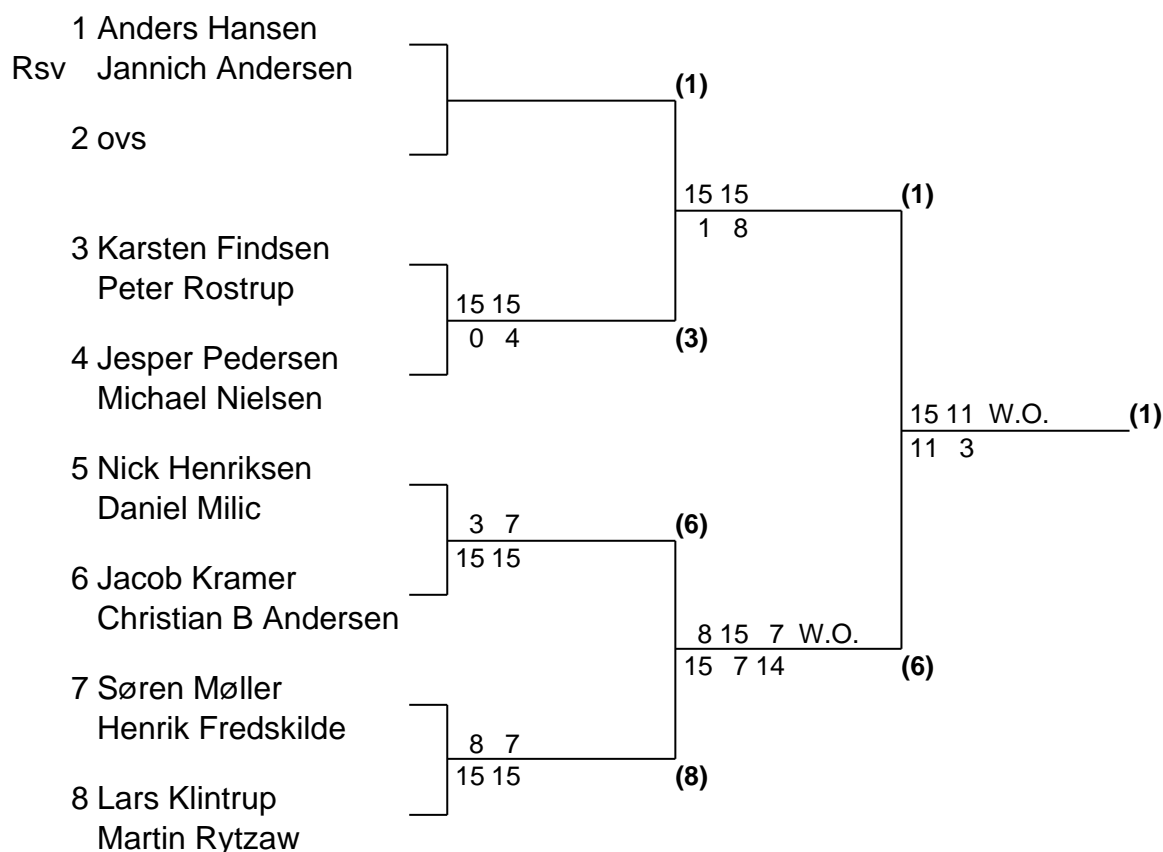

Herredouble Senior-Mesterrække