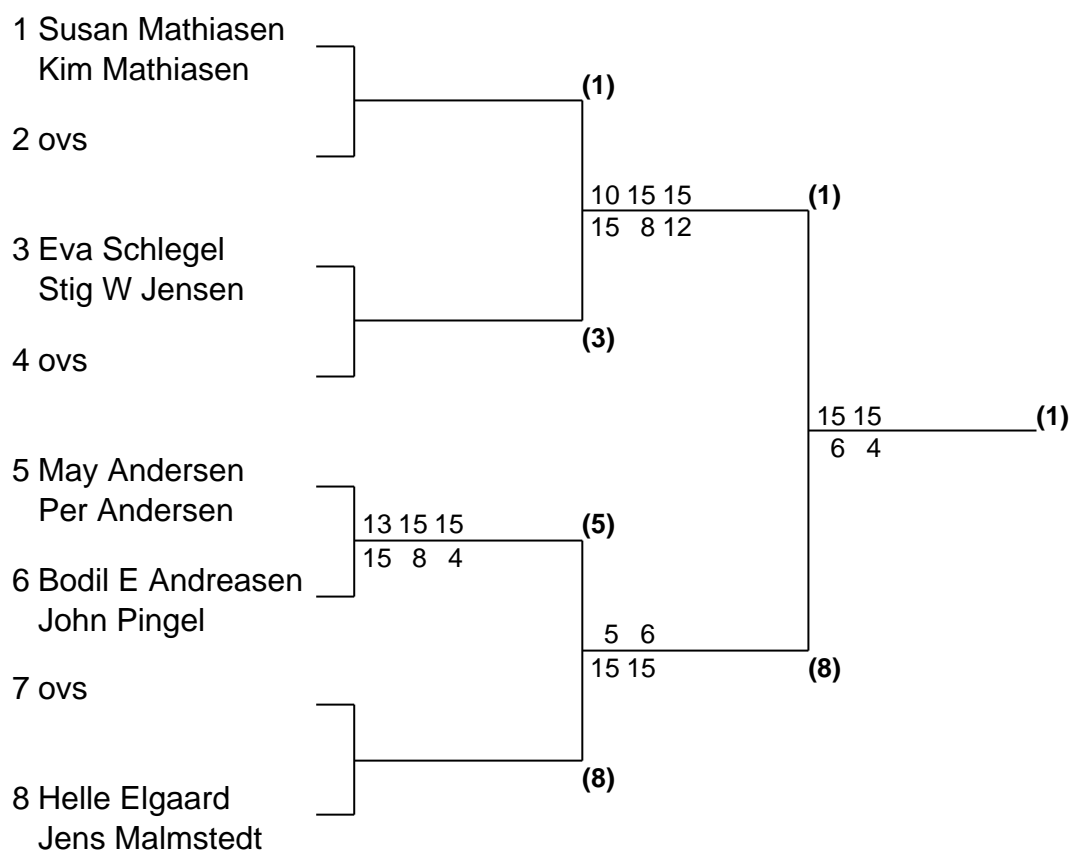

Mixed double Senior-B række

Herredouble Senior-C række Pulje 1

1 Bent Harlø Jakob Hjortkjær	2.	1-2 15/1 15/2 (1) 1-3 15/7 15/9 (3) 2-3 15/9 15/6 (3)
2 Christian Larsen Henning Larsen	3.	
3 Steen Jensen Lars Madsen	1.	

Finale mellem nr. 1 og 2. i pilje:

3 Steen Jensen Lars Madsen	----- 12 15 15	----- (3)
1 Bent Harlø Jakob Hjortkjær	----- 15 13 8