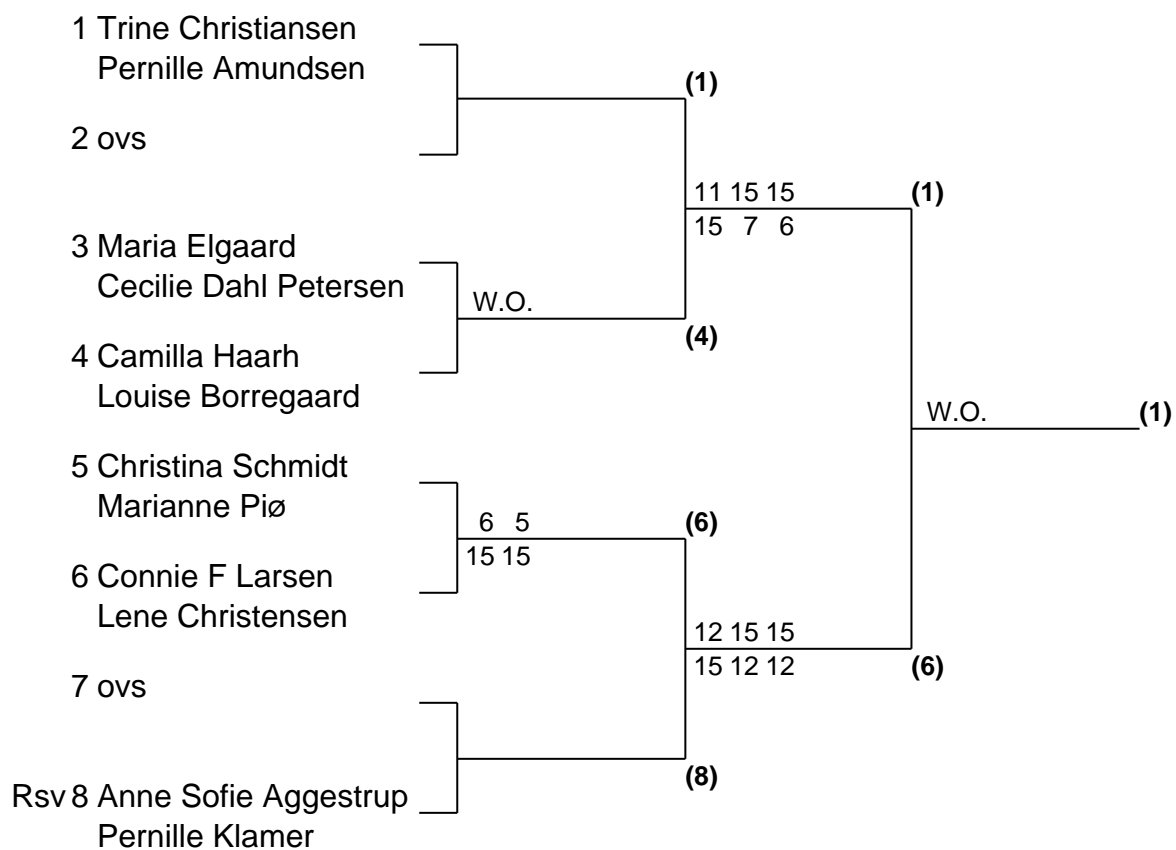

Damedouble Senior-Mesterrække