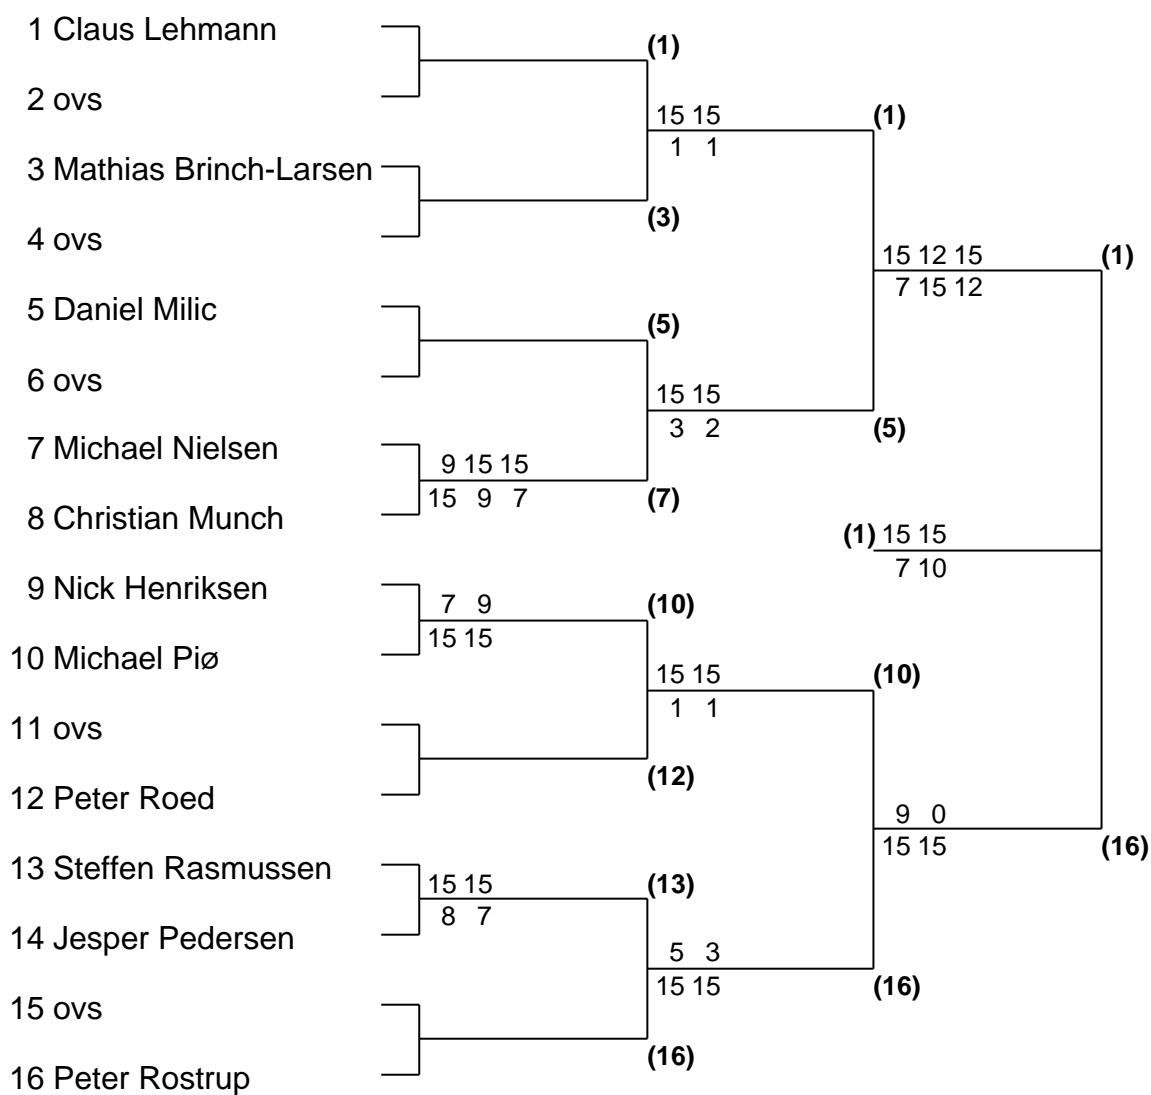

Herresingle Senior-A række