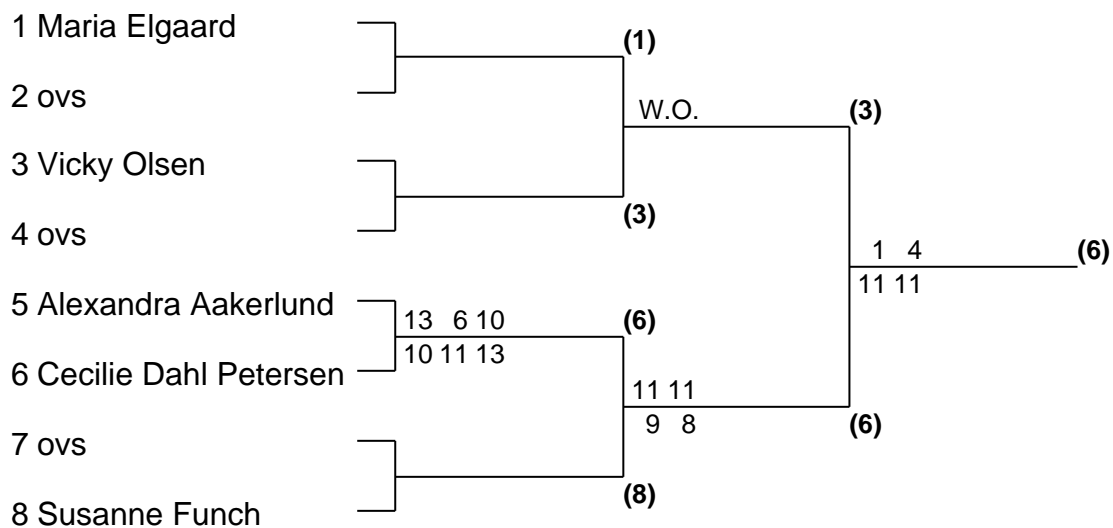

Damesingle Senior-A række