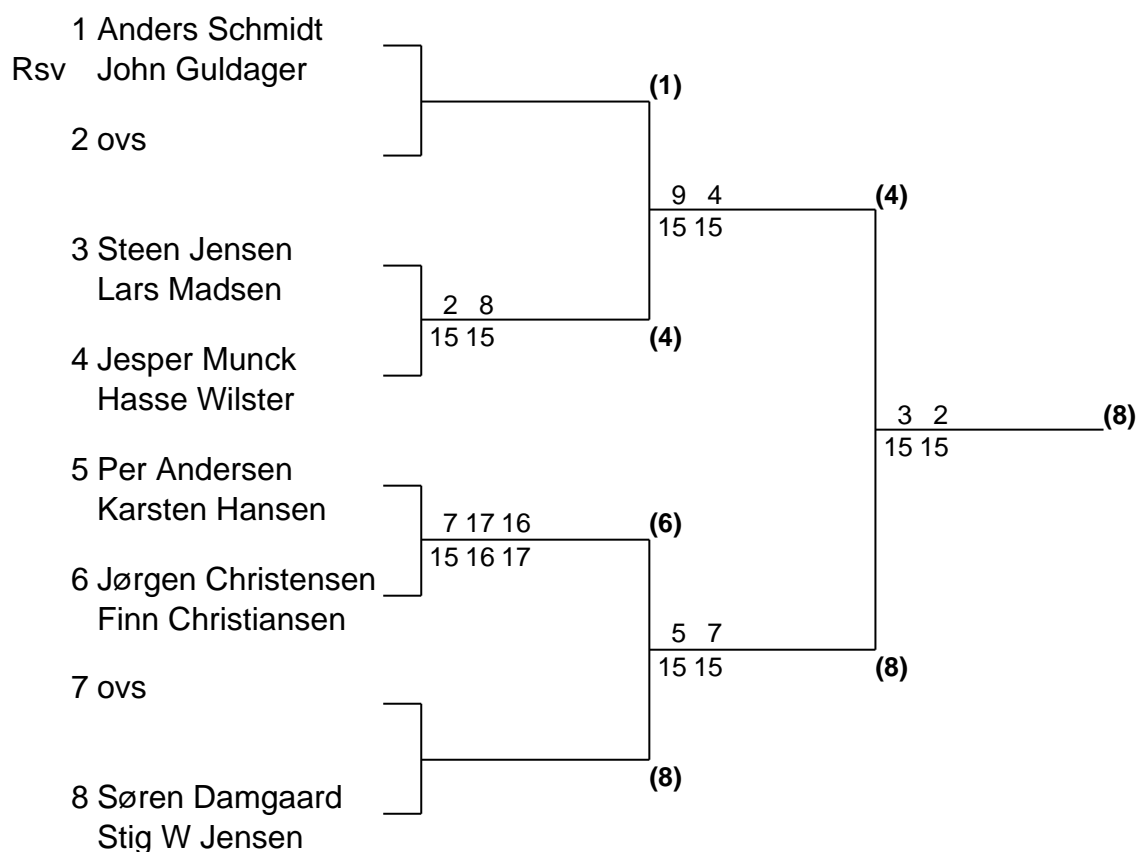

Herredouble Veteran 40-A