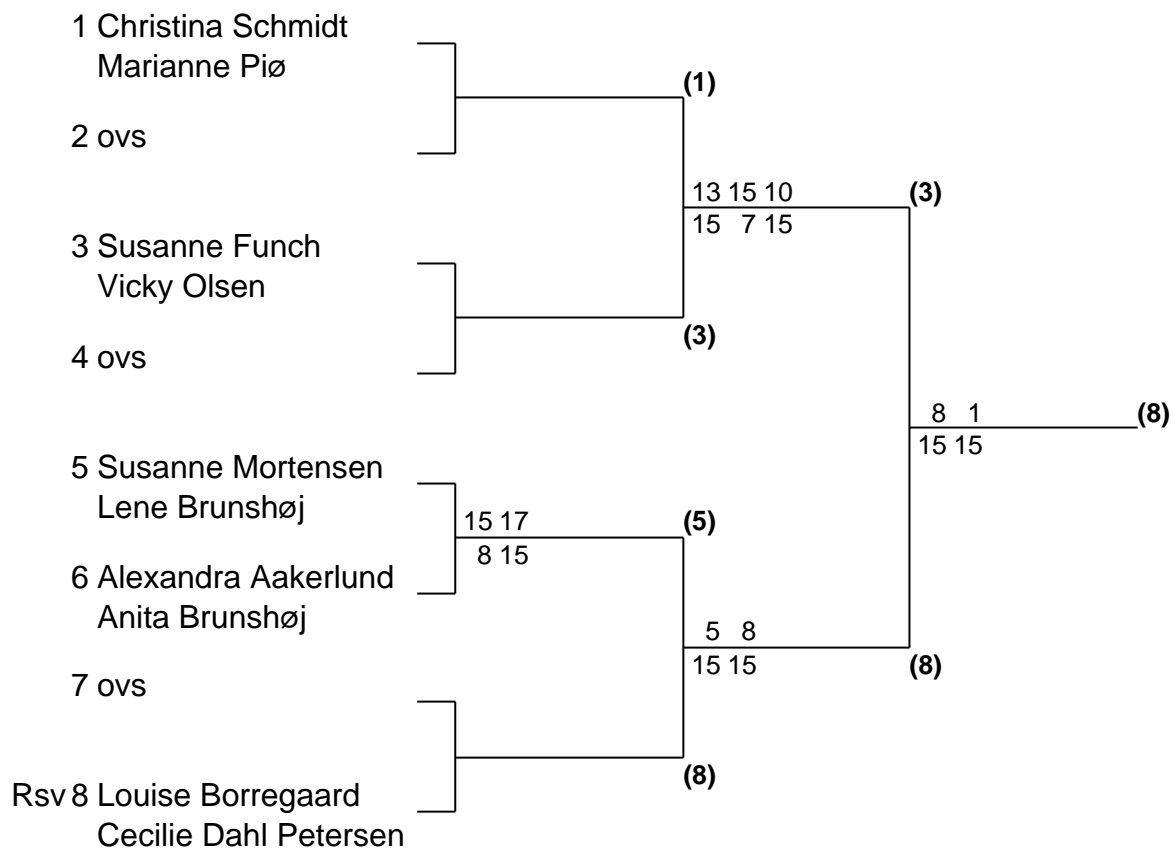

Damedouble Senior-A række