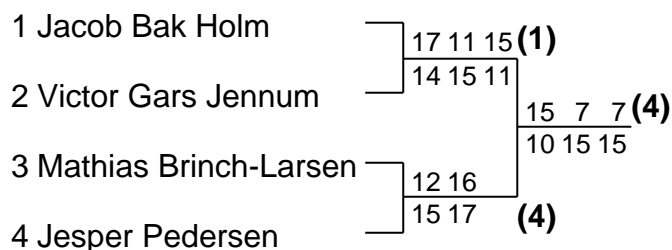

Herresingle Senior-A