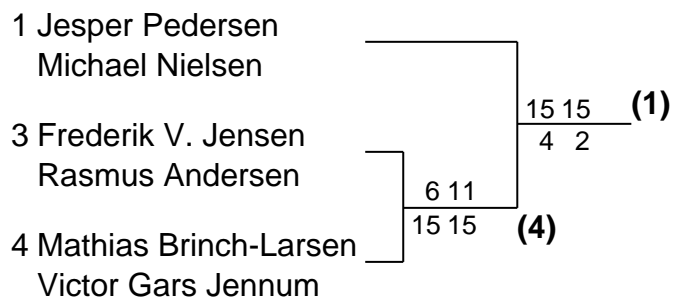

Herredouble Senior-A