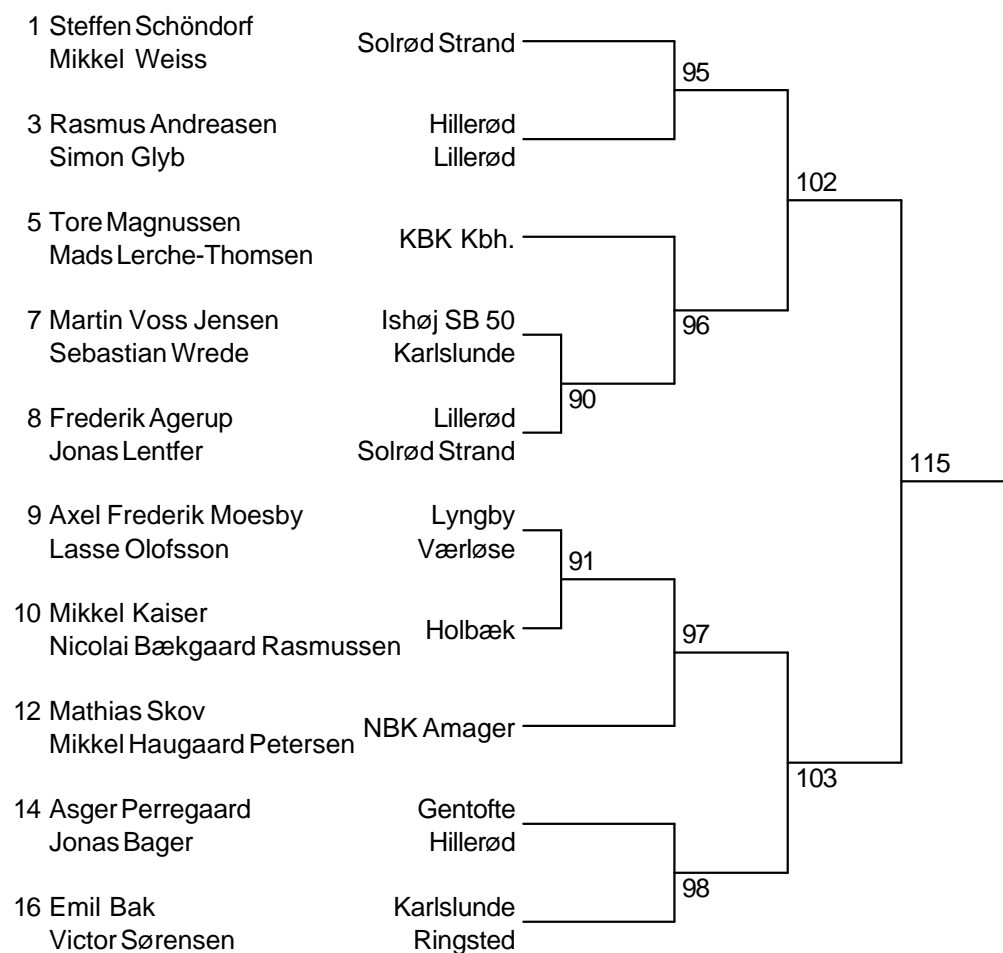

Damesingle U15 A Pulje 5

14 Amanda Hempel	Kirke Hyllinge	14-15 53
		14-16 69
15 Jade Wittenkamp	Værløse	15-16 83
16 Louise Blomberg	Hørsholm	

Damesingle U15 A Puljevinder Finale

Farum Badminton

Herredouble U15 A