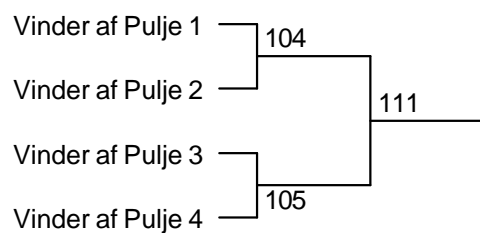

Herresingle U13 A Pulje 1

1 Oliver Lerche Jakobsen	Kastrup KMB	1- 2 1
		1- 3 11
2 Markus F. Petersen	Frem - Hellebæk	2- 3 21
3 August Colding	Gentofte	

Herresingle U13 A Pulje 2

4 Nikolai Krumhardt Enggren	Greve	4- 5 2
		6- 7 3
5 Mathias Mortensen	Lillerød	4- 6 12
		5- 7 13
6 Jonas Osted Hvidemose	Værløse	4- 7 22
		5- 6 23
7 Emil Gade Rasmussen	Osted	

Herresingle U13 A Pulje 3

8 Sebastian Keller Rolsted	Kastrup KMB	8- 9 4
		10-11 5
9 Oliver Lau Andersen	Taastrup TIK	8-10 14
		9-11 15
10 Mikkel Brix Thomsen	Lillerød	8-11 24
		9-10 25
11 Philip Brandt	Gentofte	

Herresingle U13 A Pulje 4

12 Simon Storm	Vanløse	12-13 6
		12-14 16
13 Rasmus Stennicke	Fredensborg	13-14 26
14 Thomas Hauskou	Værløse	

Herresingle U13 A Puljevinder Finale