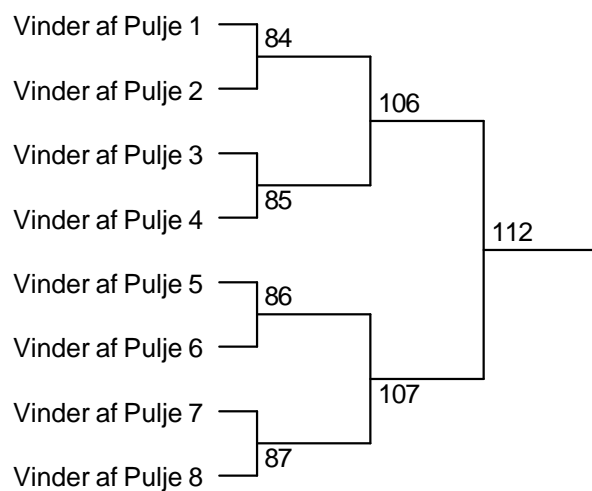

Farum Badminton

Herresingle U15 A Pulje 8

22 Kaj Lü	KBK Kbh.	22-23 43
		22-24 63
23 Jonas Bager	Hillerød	23-24 77
24 Jeppe Skovgaard	Holbæk	

Herresingle U15 A Puljevinder Finale

Damesingle U15 A Pulje 1

1 Maja Ørslund	Kirke Hyllinge	1- 2 48
		1- 3 64
2 Sofie O. Villumsen	Lyngby	2- 3 78
3 Josephine Fischer Kjærulff	Gentofte	

Damesingle U15 A Pulje 2

4 Sabina Ravn Asmussen	Kirke Hyllinge	4- 5 49
		6- 7 50
5 Michala Blicher	Lyngby	4- 6 65
		5- 7 66
6 Rikke B Jacobsen	Herlev/Hjorten	4- 7 79
		5- 6 80
7 Frieda H. Petersen	Værløse