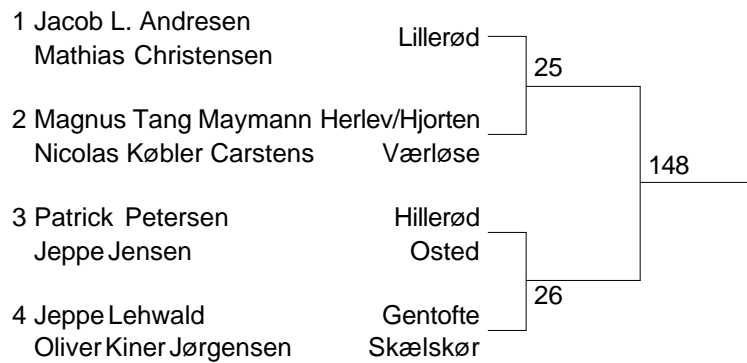

Herre Double U13 A