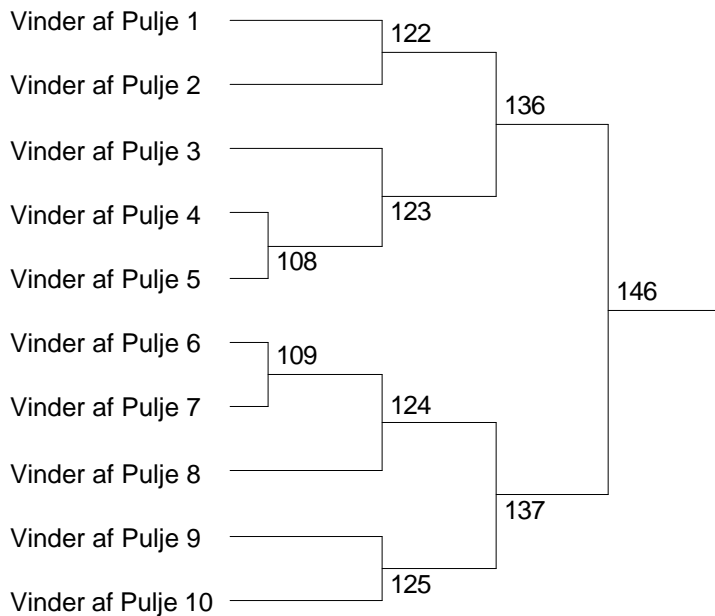

Herre Single U15 A Pulje 8

23 Simon Kepp Stennicke	Fredensborg	23-24 56
		23-25 76
24 Emil Gade Rasmussen	Osted	24-25 96
25 Bertil Sørensen	Taastrup B70	

Herre Single U15 A Pulje 9

26 Nicklas Hansen	Ishøj SB 50	26-27 57
		28-29 58
27 Theis Ferré Hjortkjær	Farum	26-28 77
		27-29 78
28 Jonathan Brinch Olsen	Værløse	26-29 97
		27-28 98
29 Mikkel Kaiser	Holbæk	

Herre Single U15 A Pulje 10

30 Malthe Tang Jørgensen	Frederiksberg	30-31 59
		30-32 79
31 Magnus Juul Jensen	Humblebæk	31-32 99
32 Mads Lerche-Thomsen	KBK Kbh.	

Herre Single U15 A Puljevinder Finale