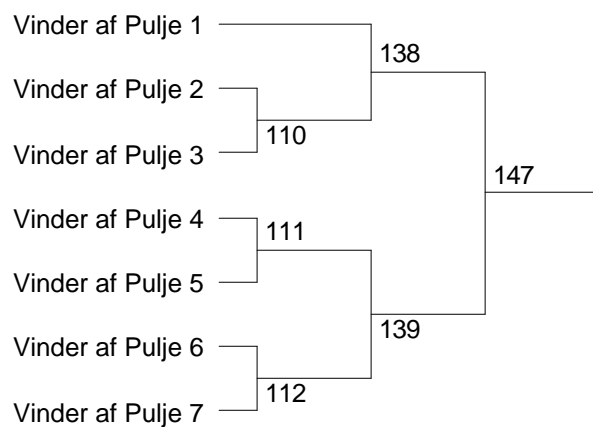

Dame Single U15 A Pulje 5

14 Helene Misser-Pedersen	Holte	14-15 65
		14-16 85
15 Emilie Bortfeldt	Lyngby	15-16 105
16 Stine Ankerkilde	Frem - Hellebæk	

Dame Single U15 A Pulje 6

17 Anna Rasmussen	Charlottenlund	17-18 66
		17-19 86
18 Louise Meyer Mathiesen	Næstved	18-19 106
19 Liv Lazar	Søllerød	

Dame Single U15 A Pulje 7

20 Nadia Hall	Taastrup B70	20-21 67
		20-22 87
21 Emma Brenøe	Gentofte	21-22 107
22 Trine Tuxøe	Taastrup TIK	

Dame Single U15 A Puljevinder Finale

Farum Badminton

Herre Double U15 A