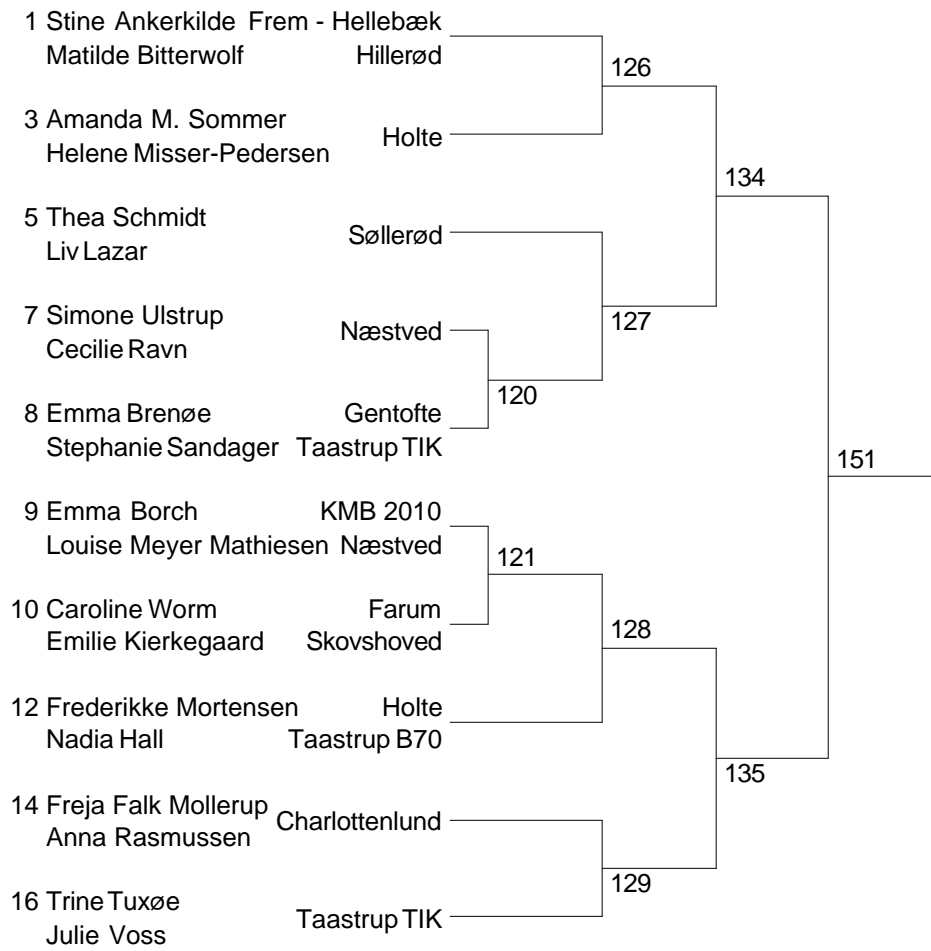

Farum Badminton

Dame Double U15 A

Antal par: 10

Farum Badminton

Mixed Double U15 A

1	Mads Lerche-Thomsen Maria Glavind	KBK Kbh. Solrød Strand	29		
2	Magnus Juul Jensen Emilie Bortfeldt	Humblebæk Lyngby		42	
3	Daniel Lehmann Lessel Frederikke Mortensen	Farum Holte			
4	Ulrik Fischer Kjærulff Louise Meyer Mathiesen	Gentofte Næstved	30		
5	Nadia Hall Bertil Sørensen	Taastrup B70	31		
6	Mads Olin Rasmussen Stephanie Sandager	Taastrup TIK		43	
7	Casper Frøslev Cecilie Ravn	Holbæk Næstved			
8	Freja Falk Møllerup Philip Flensburg Clausen	Charlottenlund Gentofte	32		
9	Caroline Worm Jonathan Brinch Olsen	Farum Værløse	33		
10	Helene Misser-Pedersen Jannik Due	Holte Klemensker		44	
11	Emil Gade Rasmussen Emilie Kierkegaard	Osted Skovshoved			
12	Emma Brenøe Ole Posselt	Gentofte Humblebæk	34		
13	Jakob Lund Andersen Amanda M. Sommer	Farum Holte	35		
14	Mikkel Kaiser Trine Tuxøe	Holbæk Taastrup TIK		45	
15	Anna Rasmussen Thomas Williams	Charlottenlund KBK Kbh.			
16	Rasmus Cramer Ahrens Simone Ulstrup	NBK Amager Næstved	36		
					142
					153
					143

Antal par: 16