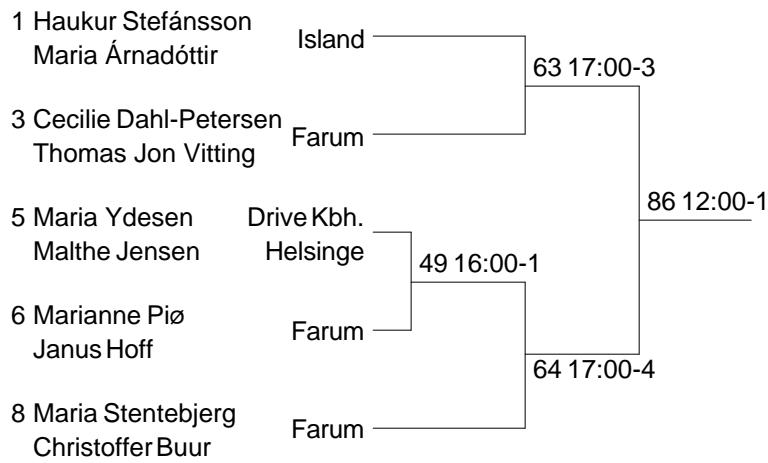

Farum Badminton

Mixed double SEN B