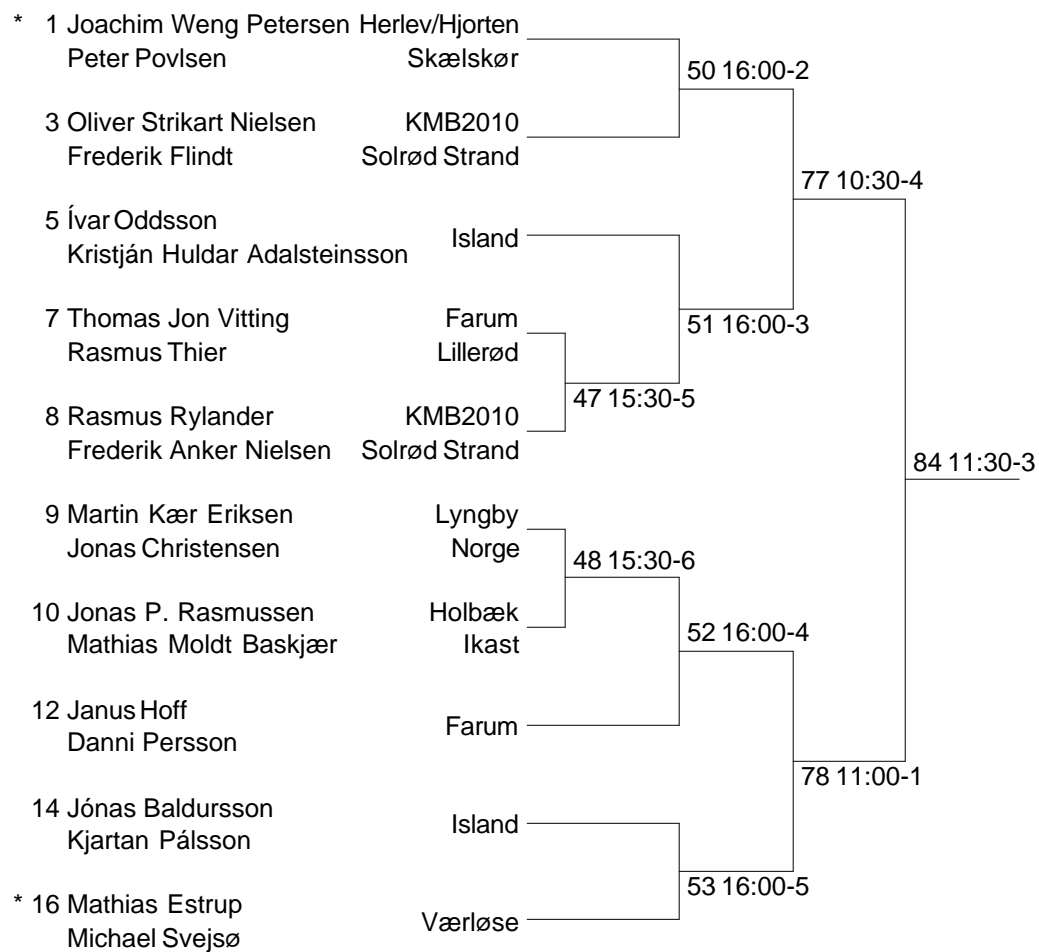

**God fornøjelse**

Farum Badminton

**Herresingle SEN A**

Farum Badminton

**Herredouble SEN A**

Farum Badminton

**Damesingle SEN A**

* 1	Camilla Bilgrav	KMB2010			
3	Nadja Berger	Lillerød		28 14:00-4	
4	Camilla P. Olesen	KBK Kbh.	10 12:30-4		72 10:00-3
5	Amalie Brodersen	Gentofte			
7	Jóhanna Jóhannsdóttir	Island		29 14:00-5	
8	Karoline Keller Rolsted	KMB2010	11 12:30-5		
9	Christina Bilgrav	KMB2010	12 12:30-6		
10	Sunna Ösp Runólfsdóttir	Island		30 14:00-6	
12	Rikke Hjorth Larsen	SAIF Kbh.			
13	Camilla Haarh	Farum	13 13:00-1		73 10:00-4
14	Elin Dora Eliasdóttir	Island			
* 16	Julie Helander	Holbæk		31 14:30-1	
					82 11:30-1