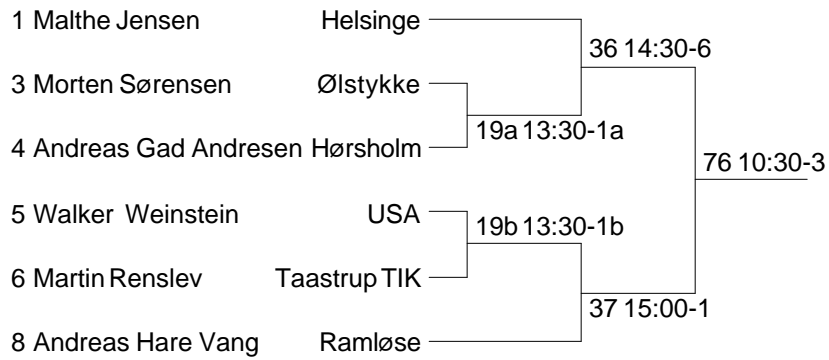

**Damesingle SEN B**

1 Maria Stentebjerg	Farum	15 13:00-3
2 Sofie Ørsted	KBK Kbh.	
3 Maria Árnadóttir	Island	16 13:00-4
4 Lena Bigum	Gladsaxe-Søb.	
5 Maria Ydesen	Drive Kbh.	17 13:00-5
6 Kathrine Hagen Rasmussen Lyngby		
7 Tanja Mortensen	Herlev/Hjorten	18 13:00-6
8 Helena Mylise Sørensen	Farum	
		34 14:30-4
		35 14:30-5
		75 10:30-2

Farum Badminton

**Mixed double SEN B**

**Herresingle SEN C**