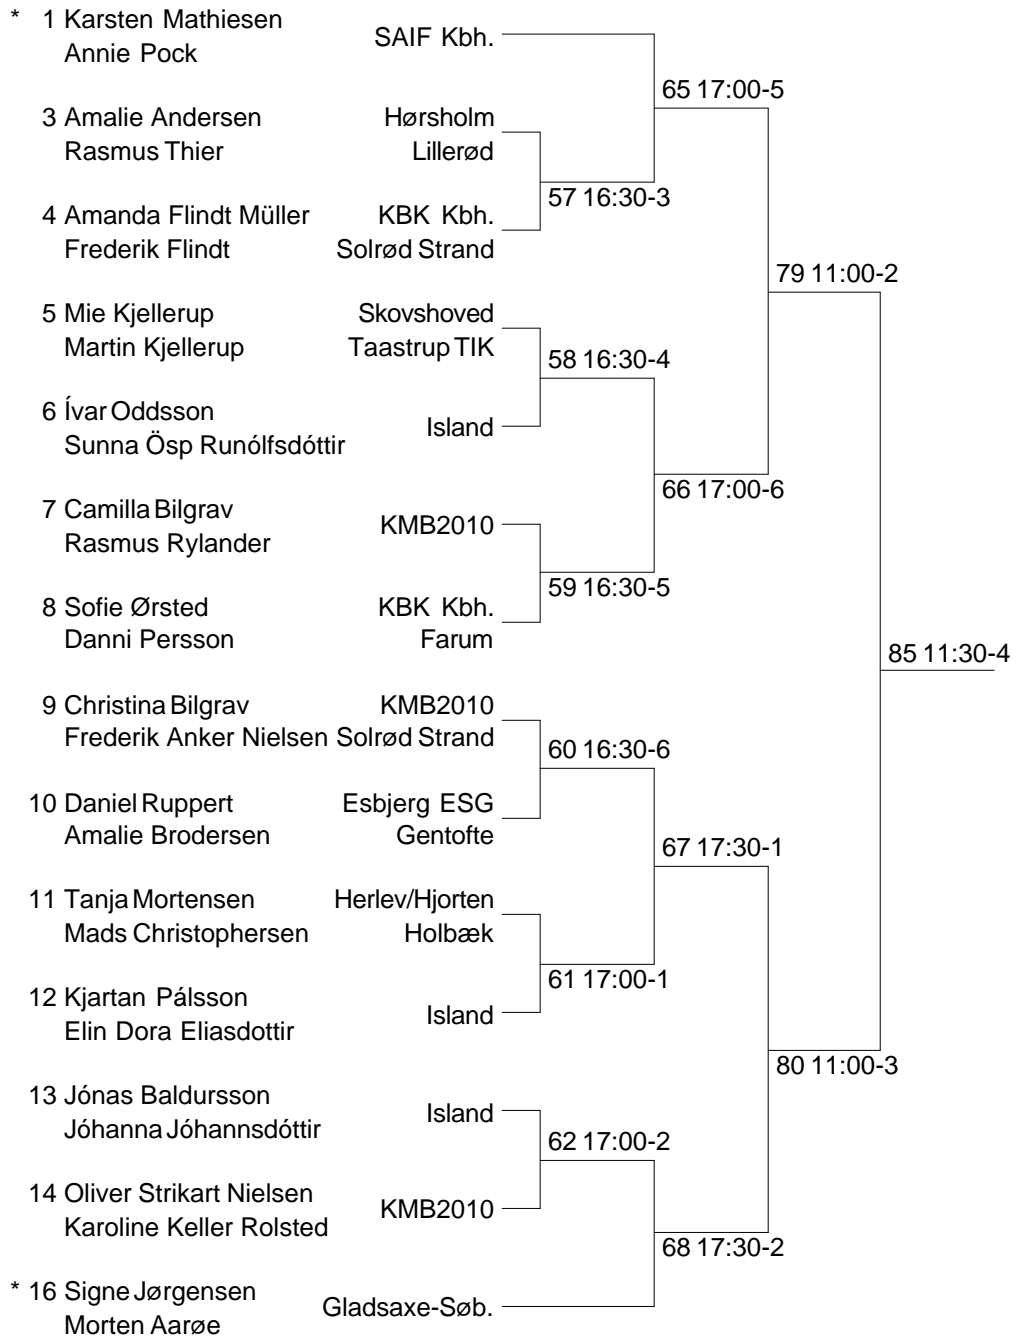

Farum Badminton

Damesingle SEN A

* 1	Camilla Bilgrav	KMB2010			
3	Nadja Berger	Lillerød		28 14:00-4	
4	Camilla P. Olesen	KBK Kbh.	10 12:30-4		72 10:00-3
5	Amalie Brodersen	Gentofte			
7	Jóhanna Jóhannsdóttir	Island		29 14:00-5	
8	Karoline Keller Rolsted	KMB2010	11 12:30-5		
9	Christina Bilgrav	KMB2010	12 12:30-6		
10	Sunna Ösp Runólfsdóttir	Island		30 14:00-6	
12	Rikke Hjorth Larsen	SAIF Kbh.			
13	Camilla Haarh	Farum	13 13:00-1		73 10:00-4
14	Elin Dora Eliasdóttir	Island			
* 16	Julie Helander	Holbæk		31 14:30-1	
					82 11:30-1

Damedouble SEN A

* 1	Rikke Hjorth Larsen Annie Pock	SAIF Kbh.		42 15:00-6	
Rsv	Christina Bilgrav Camilla Bilgrav	KMB2010			54 16:00-6
3	Cecilie Dahl-Petersen Camilla Haarh	Farum			
4	Elin Dora Eliasdóttir Jóhanna Jóhannsdóttir	Island	43 15:30-1		
5	Lena Bigum Signe Jørgensen	Gladsaxe-Søb.		44 15:30-2	
6	Sunna Ösp Runólfsdóttir Maria Árnadóttir	Island			
7	Amalie Andersen Nadja Berger	Hørsholm Lillerød			55 16:30-1
* 8	Amanda Flindt Müller Camilla P. Olesen	KBK Kbh.	45 15:30-3		
					83 11:30-2

Farum Badminton

Mixed double SEN A