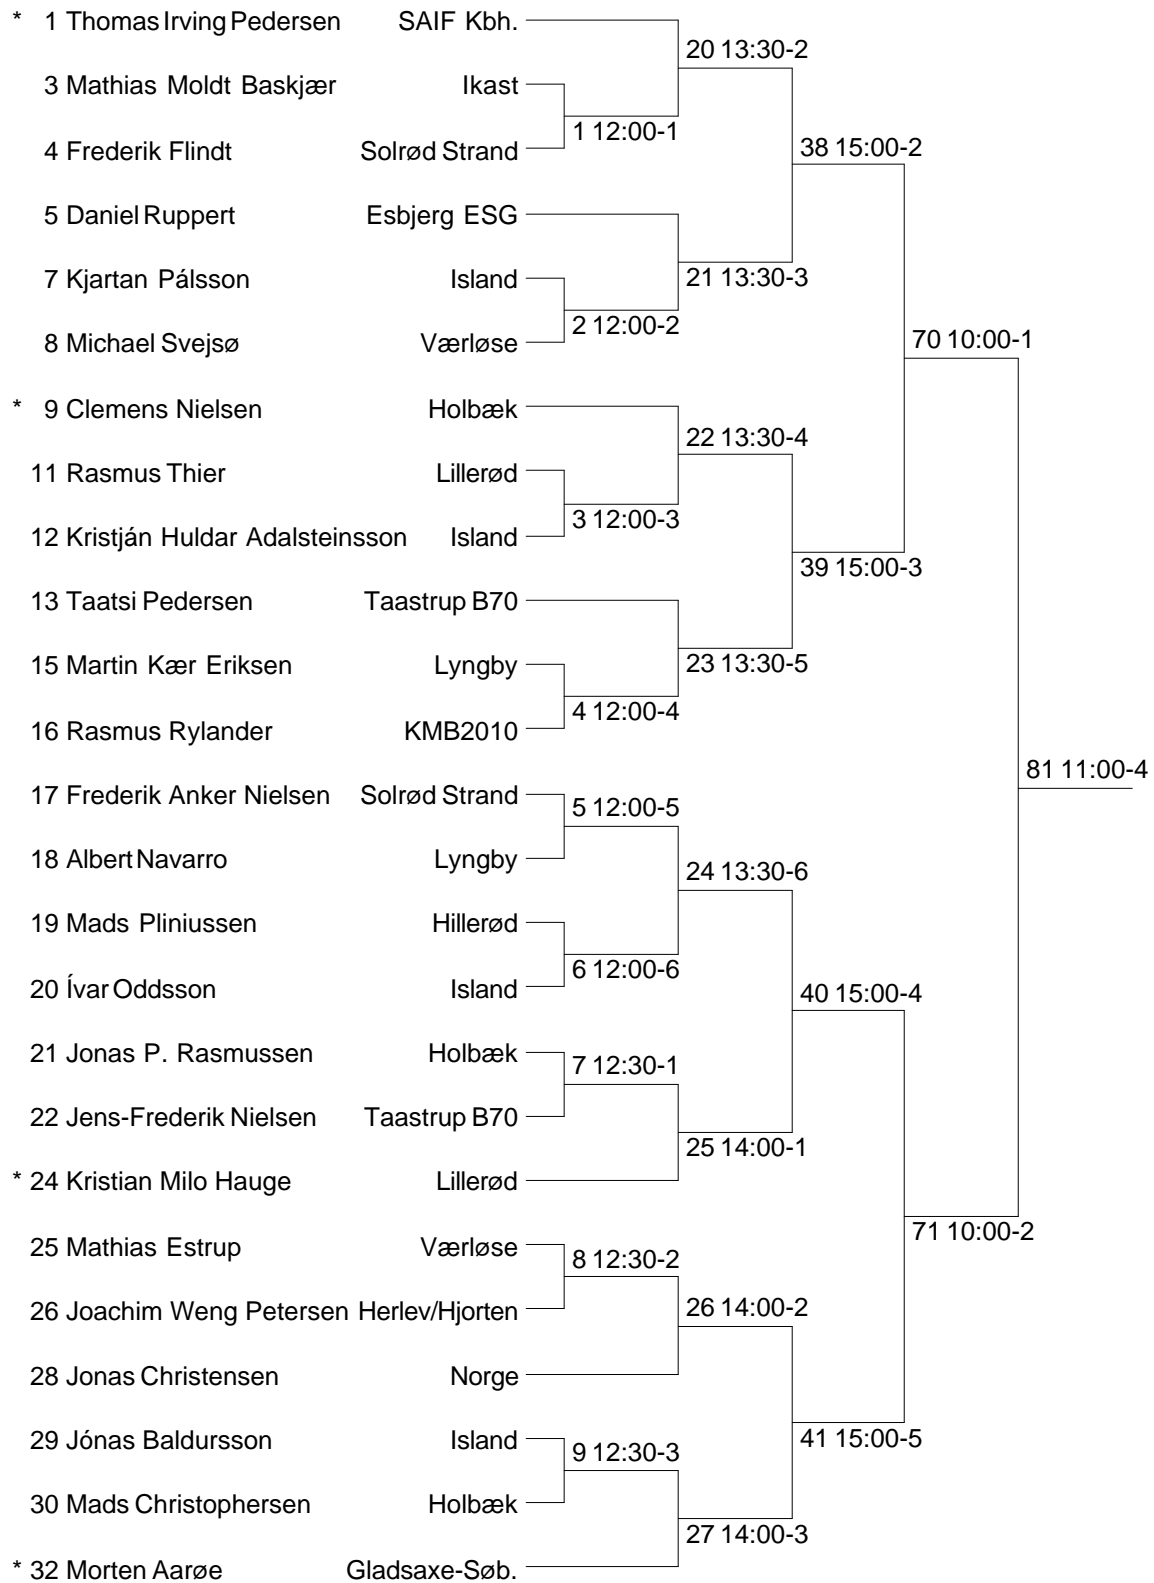

Farum Badminton

Herresingle SEN A