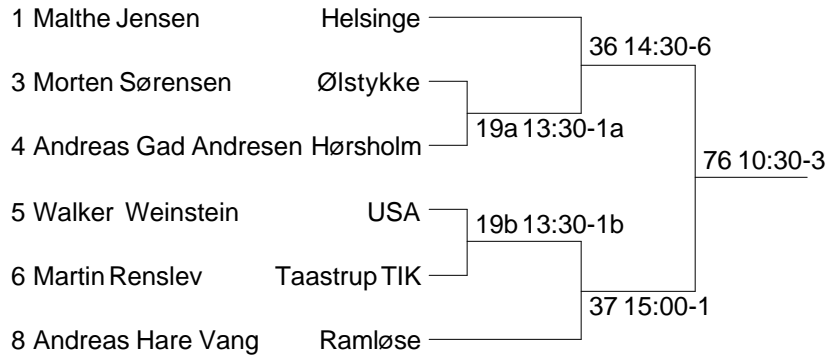

Herresingle SEN C