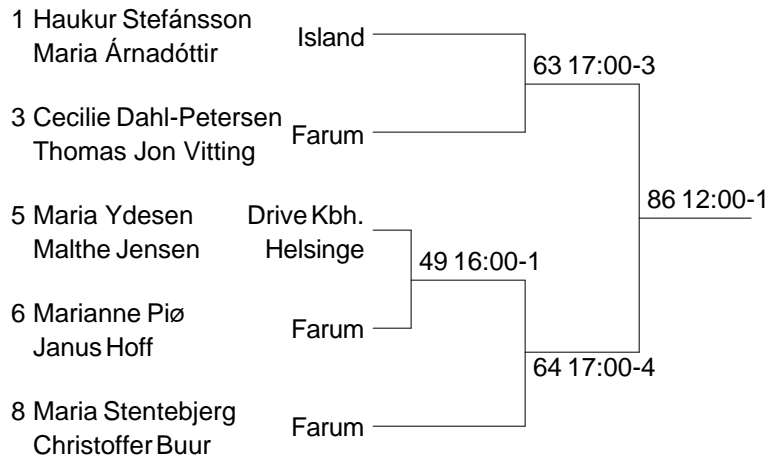

Farum Badminton

Mixed double SEN B