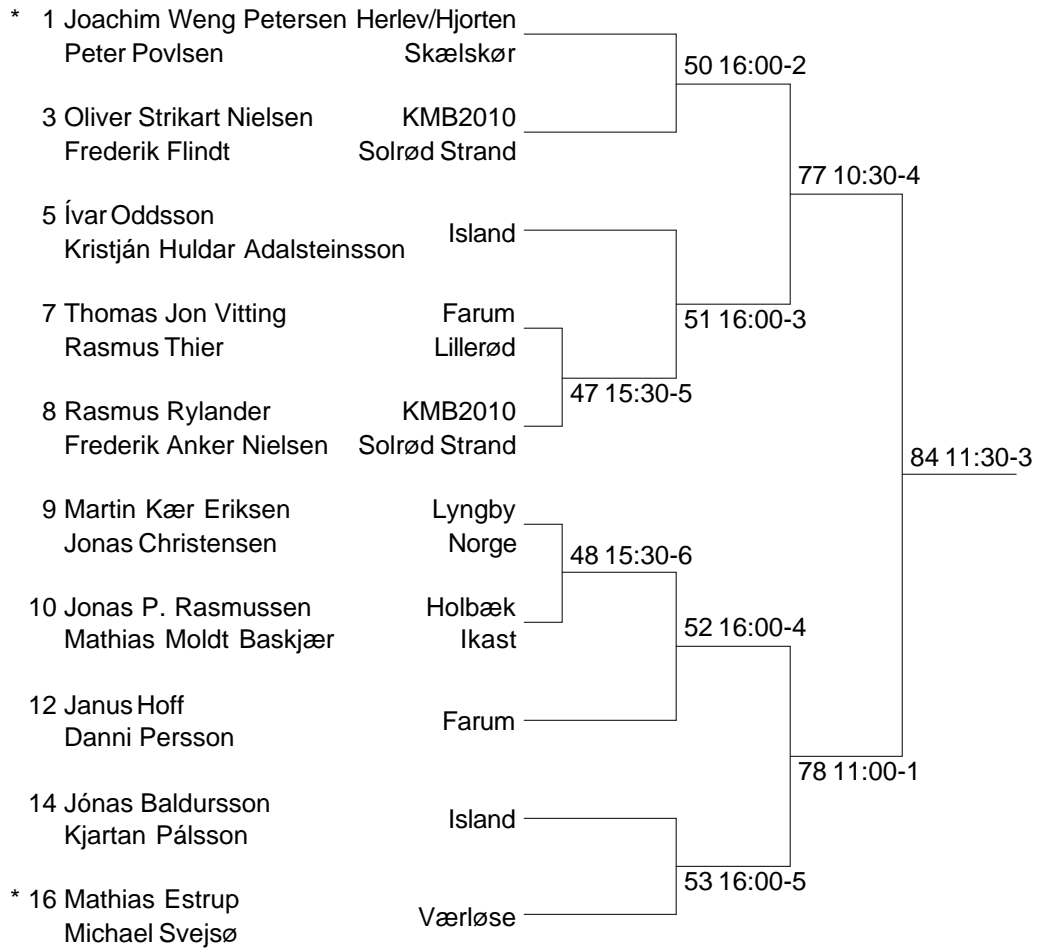

God fornøjelse

Farum Badminton

Herresingle SEN A

Farum Badminton

Herredouble SEN A

Farum Badminton

Damesingle SEN A

* 1 Camilla Bilgrav	KMB2010			
3 Nadja Berger	Lillerød			
4 Camilla P. Olesen	KBK Kbh.	10 12:30-4		
5 Amalie Brodersen	Gentofte			
7 Jóhanna Jóhannsdóttir	Island		29 14:00-5	
8 Karoline Keller Rolsted	KMB2010	11 12:30-5		
9 Christina Bilgrav	KMB2010	12 12:30-6		
10 Sunna Ösp Runólfsdóttir	Island		30 14:00-6	
12 Rikke Hjorth Larsen	SAIF Kbh.			
13 Camilla Haarh	Farum	13 13:00-1		
14 Elin Dora Eliasdóttir	Island			
* 16 Julie Helander	Holbæk		31 14:30-1	
				28 14:00-4
				72 10:00-3
				73 10:00-4
				82 11:30-1

Damedouble SEN A

* 1 Rikke Hjorth Larsen Annie Pock	SAIF Kbh.			
2 Christina Bilgrav Karoline Keller Rolsted	KMB2010			
3 Cecilie Dahl-Petersen Camilla Haarh	Farum			
4 Elin Dora Eliasdóttir Jóhanna Jóhannsdóttir	Island	43 15:30-1		
5 Lena Bigum Signe Jørgensen	Gladsaxe-Søb.	44 15:30-2		
6 Sunna Ösp Runólfsdóttir Maria Árnadóttir	Island			
7 Amalie Andersen Nadja Berger	Hørsholm Lillerød			
* 8 Amanda Flindt Müller Camilla P. Olesen	KBK Kbh.	45 15:30-3		
				42 15:00-6
				54 16:00-6
				55 16:30-1
				83 11:30-2