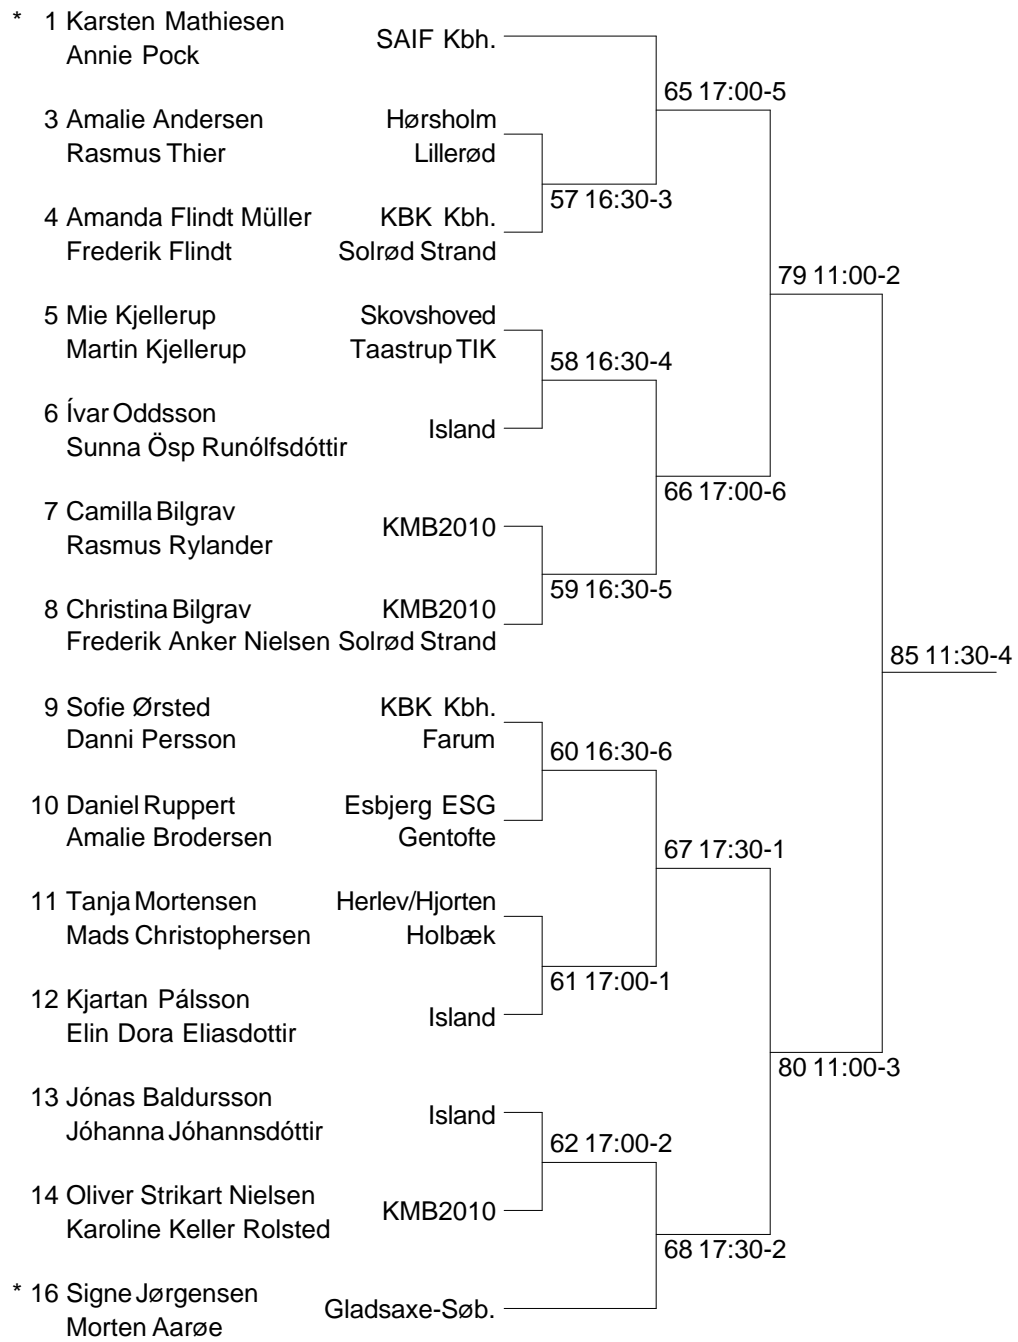

Farum Badminton

Mixed double SEN A

Farum Badminton

Herresingle SEN B

1	Christoffer Buur	Farum	32 14:30-2
3	Pétur Hemmingssen	Island	
4	Thomas Jon Vitting	Farum	14a 13:00-2a
5	Haukur Stefánsson	Island	14b 13:00-2b
6	Danni Persson	Farum	
8	Benjamin Gunnarstein Middelfart		33 14:30-3
			74 10:30-1

Herredouble SEN B Pulje 1

1	Taatsi Pedersen Jens-Frederik Nielsen	Taastrup B70	1-2 46 15:30-4 1-3 56 16:30-2 2-3 69 17:30-3
2	Haukur Stefánsson Pétur Hemmingssen	Island	
3	Mads Pliniusen Walker Weinstein	Hillerød USA	

Damesingle SEN B

1	Maria Stentebjerg	Farum	15 13:00-3
2	Sofie Ørsted	KBK Kbh.	
3	Maria Árnadóttir	Island	34 14:30-4
4	Lena Bigum	Gladsaxe-Søb.	
5	Maria Ydesen	Drive Kbh.	17 13:00-5
6	Kathrine Hagen Rasmussen	Lyngby	
7	Tanja Mortensen	Herlev/Hjorten	35 14:30-5
8	Helena Mylise Sørensen	Farum	
			75 10:30-2
			16 13:00-4
			18 13:00-6