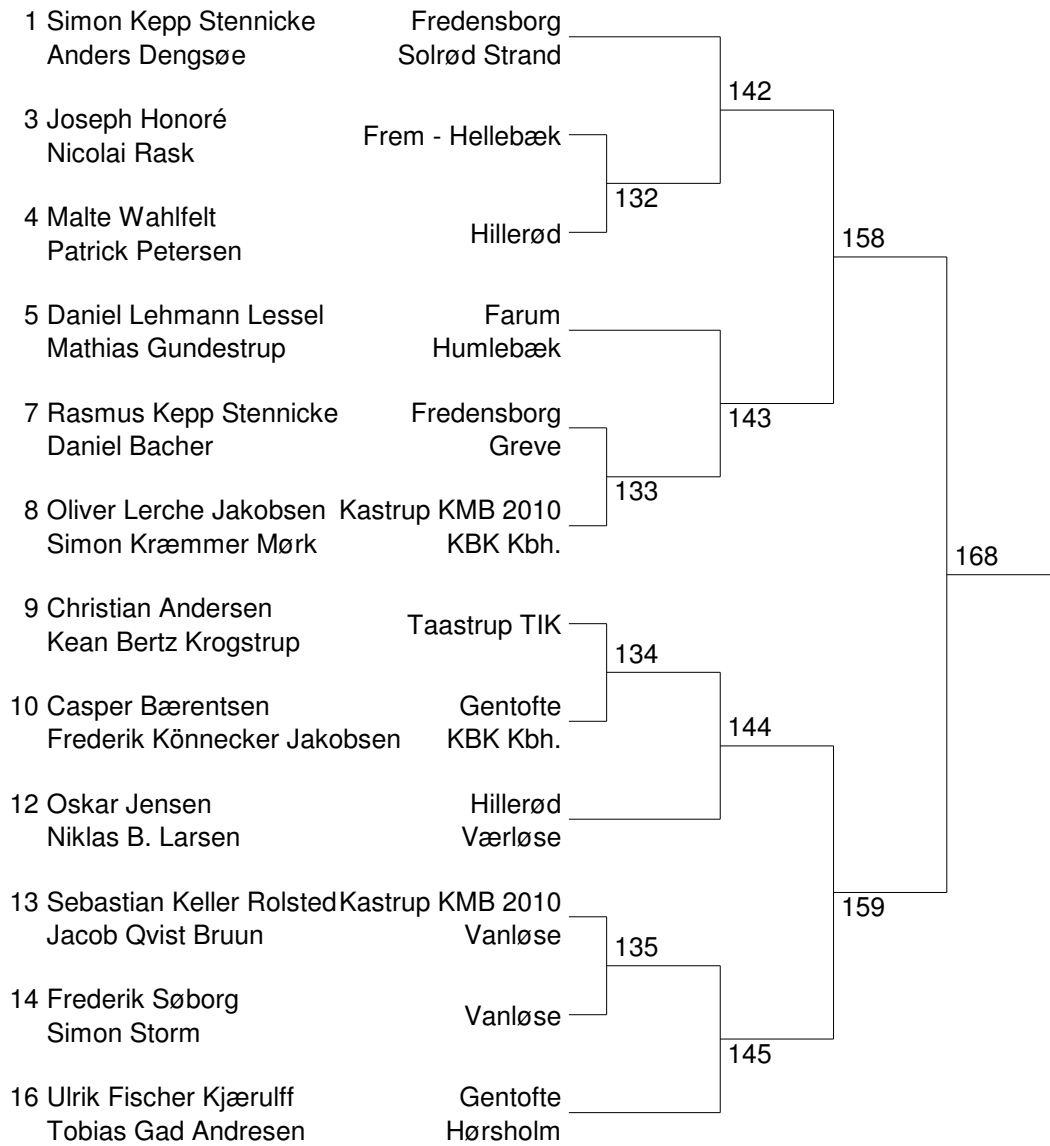

Farum Badminton

Herredouble U15 A

Antal par: 12