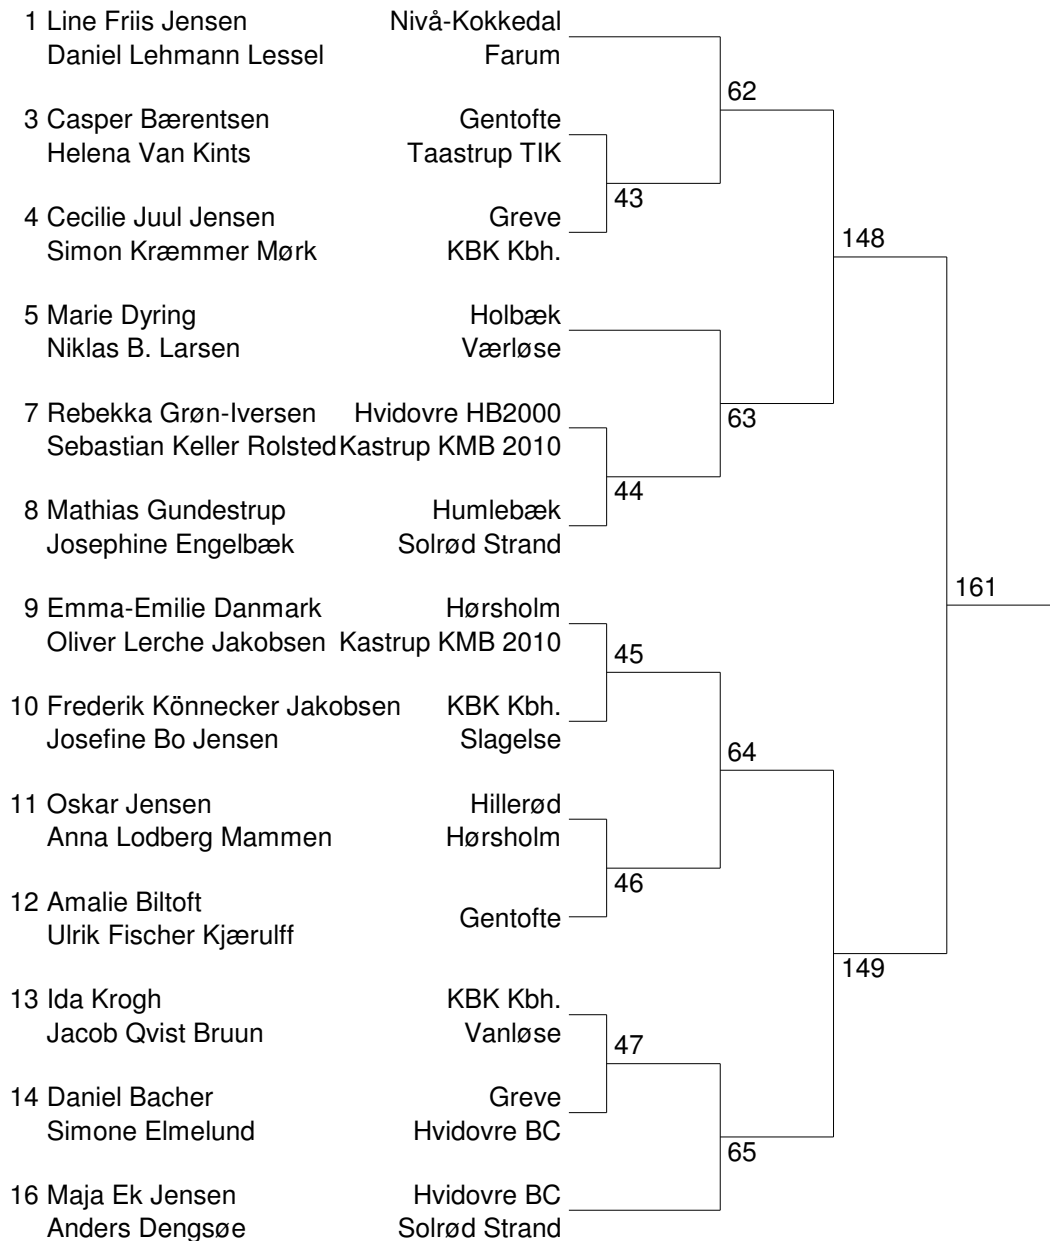

Farum Badminton

Mixdouble U15 A

Antal par: 13

U13 A

Albertslund

Mia Brolev (DS+DD+MD)

Charlottenlund

Jan Mao Zeeberg (HS+HD)

Drive Kbh.

Frederik Gürtler (HS)

Farum

Celina Wantzin (DS+MD)

Christian Wantzin (HS+MD)

Julius Rasch-Christensen (HS+HD)

Malthe B. Staal (HS+HD)

Michael Lehmann Lessel (HS+HD+MD)

Fredensborg

Christian Kepp Stennicke (HS+HD)

Frederiksberg