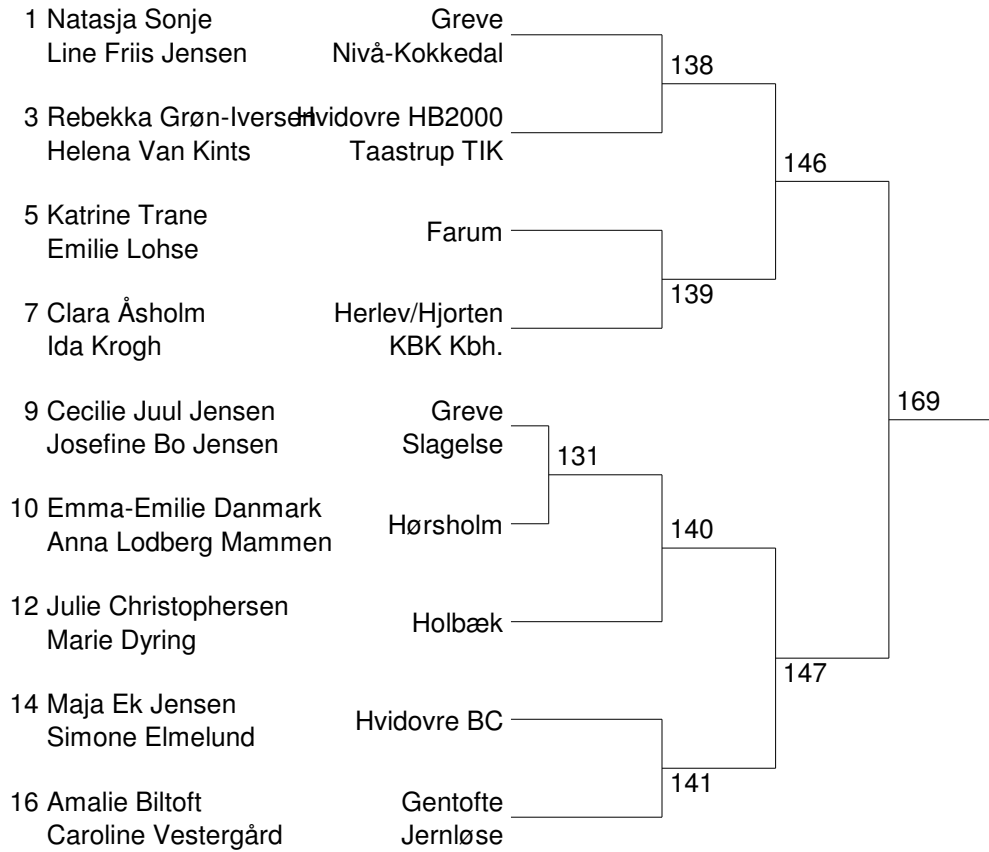

Damesingle U15 A Puljevinder Finale

Farum Badminton

Herredouble U15 A

Antal par: 12

Farum Badminton

Damedouble U15 A

Antal par: 9

Farum Badminton