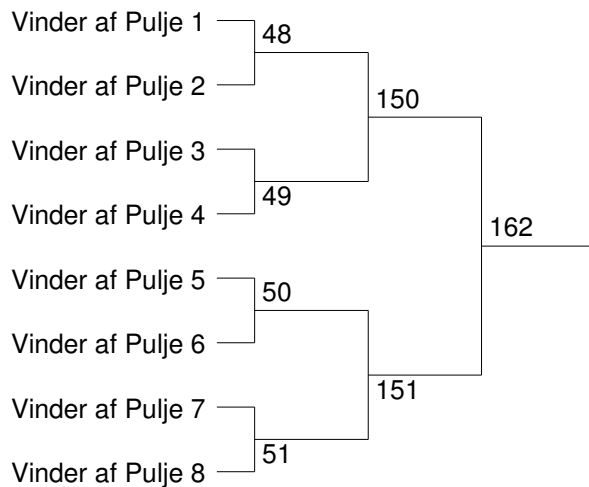

Farum Badminton

Herresingle U13 A Pulje 7

19 Jacob Kruse Christensen	Lillerød	19-20 7
		19-21 21
20 Sebastian Bjeldskov Pedersen Ledøje-Smørum		20-21 35
21 Malthe B. Staal	Farum	

Herresingle U13 A Pulje 8

22 Anders Steiness	Taastrup TIK	22-23 8
		22-24 22
23 Oscar Egeberg Østergaard Topstykket, Birkerød		23-24 36
24 Victor Henriksen	Solrød Strand	

Herresingle U13 A Puljevinder Finale

Damesingle U13 A Pulje 1

1 Alberte H. Christensen	Greve	1- 2 9
		1- 3 23
2 Emma Igel	Frederiksværk	2- 3 37
3 Julie Werge	Hvidovre BC	

Damesingle U13 A Pulje 2

4 Sofie Nyvang	Lillerød	4- 5 10
		4- 6 24
5 Sofie Jørgensen	Frederiksværk	5- 6 38
6 Luna Manon Sundberg Olsen	Frederiksberg