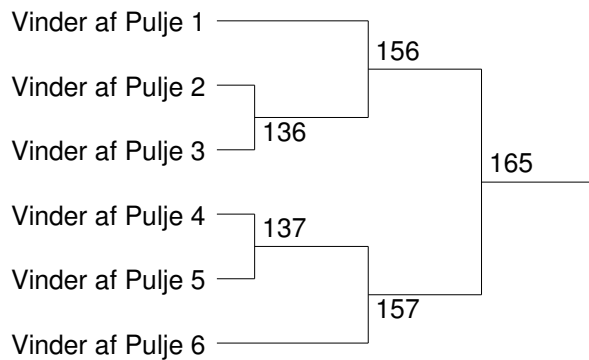

Damesingle U15 A Pulje 4

11 Katrine Trane	Farum	11-12 87
		11-13 106
12 Josephine Engelbæk	Solrød Strand	12-13 123
13 Julie Christophersen	Holbæk	

Farum Badminton

Damesingle U15 A Pulje 5

14 Ida Krogh	KBK Kbh.	14-15 88
		14-16 107
15 Simone Elmelund	Hvidovre BC	15-16 124
16 Rikke Bergø	Karlslunde	

Damesingle U15 A Puljevinder Finale

Farum Badminton

Herredouble U15 A

Antal par: 12

Farum Badminton

Damedouble U15 A

Antal par: 9

Farum Badminton