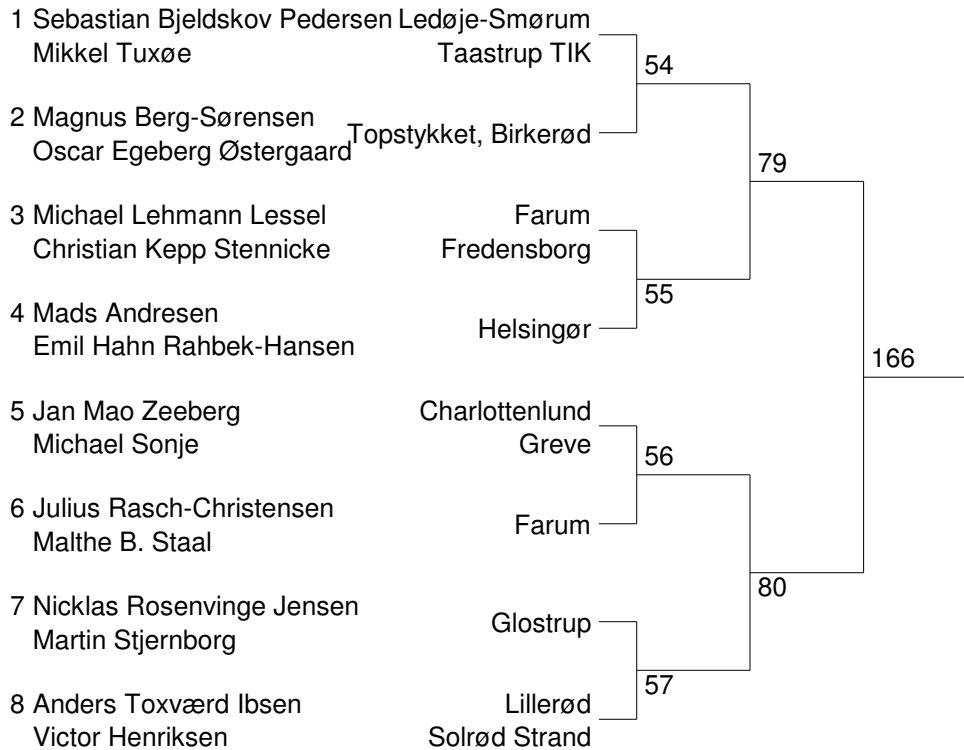

Farum Badminton

Herredouble U13 A