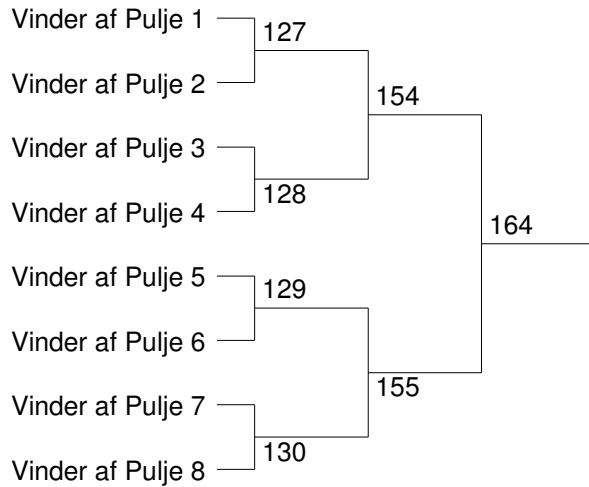

Herresingle U15 A Puljevinder Finale

Damesingle U15 A Pulje 1

1 Gabrielle Andersen	Ledøje-Smørum	1- 2 83
		3- 4 84
2 Helena Van Kints	Taastrup TIK	1- 3 102
		2- 4 103
3 Marie Dyring	Holbæk	1- 4 119
		2- 3 120
4 Line Friis Jensen	Nivå-Kokkedal	

Damesingle U15 A Pulje 2

5 Maja Ek Jensen	Hvidovre BC	5- 6 85
		5- 7 104
6 Emilie Lohse	Farum	6- 7 121
7 Amalie Bilstoft	Gentofte	

Damesingle U15 A Pulje 3

8 Emma-Emilie Danmark	Hørsholm	8- 9 86
		8-10 105
9 Rebekka Grøn-Iversen	Hvidovre HB2000	9-10 122
10 Natasja Sonje	Greve	

Damesingle U15 A Pulje 4

11 Katrine Trane	Farum	11-12 87
		11-13 106
12 Josephine Engelbæk	Solrød Strand	12-13 123
13 Julie Christophersen	Holbæk