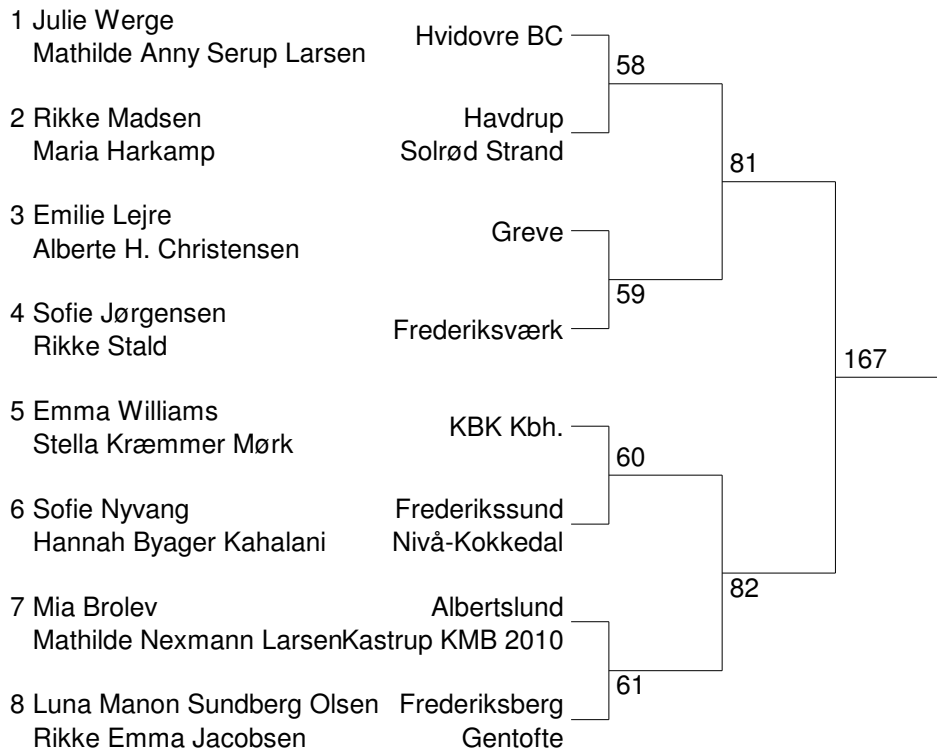

Damesingle U13 A Puljevinder Finale

Farum Badminton

Herredouble U13 A

Antal par: 8

Damedouble U13 A

Antal par: 8

Farum Badminton

Mixdouble U13 A

1 Emilie Lejre Mikkel Tuxø	Greve Taastrup TIK	66	91	160
2 Emma Williams Magnus Berg-Sørensen	KBK Kbh. Topstykket, Birkerød			
3 Rikke Emma Jacobsen Michael Lehmann Lessel	Gentofte Farum	67	92	160
4 Mia Brolev Nicklas Rosenvinge Jensen	Albertslund Glostrup			
5 Theis Lund Jørgensen Luna Manon Sundberg Olsen	Frederiksberg	68	92	160
6 Celina Wantzin Christian Wantzin	Farum			
7 Michael Sonje Stella Kræmmer Mørk	Greve KBK Kbh.	69	92	160
8 Maria Harkamp Victor Henriksen	Solrød Strand			