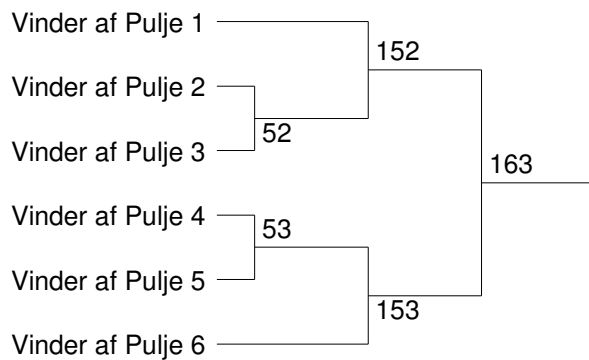

Farum Badminton

Damesingle U13 A Pulje 3

7 Rikke Emma Jacobsen	Gentofte	7- 8 11
		7- 9 25
8 Mia Brolev	Albertslund	8- 9 39
9 Emma Williams	KBK Kbh.	

Damesingle U13 A Pulje 4

10 Hannah Byager Kahalani	Nivå-Kokkedal	10-11 12
		10-12 26
11 Maria Harkamp	Solrød Strand	11-12 40
12 Celina Wantzin	Farum	

Damesingle U13 A Puljevinder Finale

Farum Badminton

Herredouble U13 A

Antal par: 8

Damedouble U13 A

Antal par: 8

Farum Badminton

Mixdouble U13 A